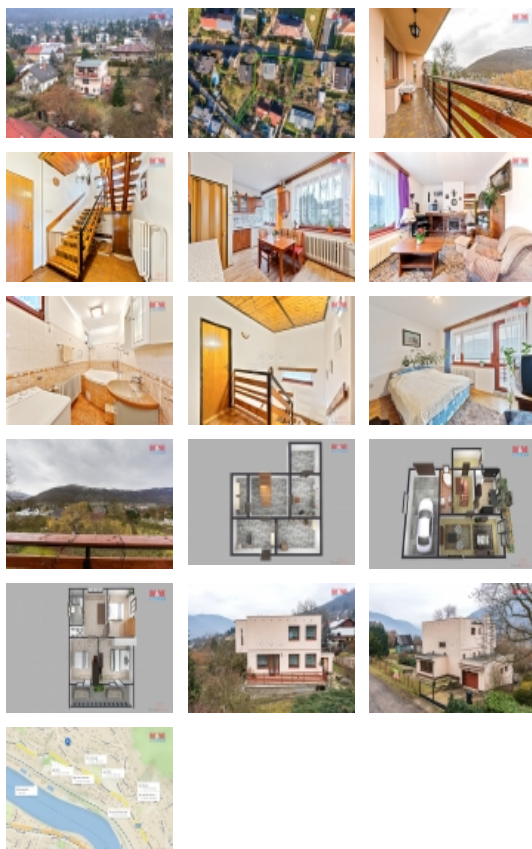

Informace o nemovitosti

Počet podlaží objektu	1
Druh objektu	cihlová
Stav objektu	dobrý