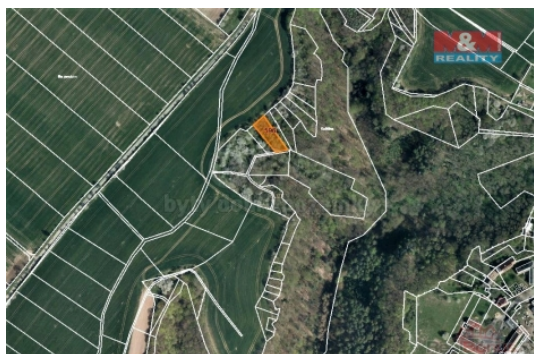

Prodej pozemku , les, Mšeno (okres Mělník)

M&M reality holding, a.s.

Prodej lesa, 1050 m², Sedlec u Mšena

ČÍSLO ZAKÁZKY: 829396 TYP ZAKÁZKY: prodej

LOKALITA: Mšeno (okres Mělník)

Prodej lesa, 1050 m², Sedlec u Mšena

Prodej pozemku o výměře 1050 m² v katastru obce Sedlec u Mšena. Jedná se o lesní pozemek, který leží poblíž obce.

CENA: (za nemovitost) **123 900,- Kč**

Informace o nemovitosti

Stav objektu	velmi dobrý
Vlastnictví	osobní
Vlastní pozemek (m ²)	1050
Umístění objektu	okrajová zástavba
Doprava	vlak silnice autobus
Občanská vybavenost	Škola Školka Pošta Kompletní síť obchodů a služeb Kulturní zařízení Sportovní areál
Parkování	u domu (veřejné)
Druh pozemku	les