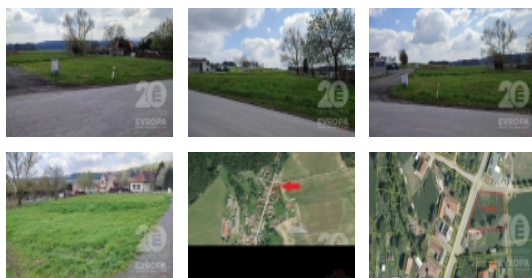

Prodej pozemku , určený k výstavbě RD, Útěchovice pod Strážištěm (okres Pelhřimov)

Nemovitost nabízí

EVROPA realitní kancelář

Václavské náměstí

Realitní makléř

JUDr. Miroslav Kupec

Mobil: +420 777 163 141

miroslav.kupec@rkevropa.cz

Prodej stavebního pozemku 1 140 m², Útěchovice pod Strážištěm

ČÍSLO ZAKÁZKY: 66540   TYP ZAKÁZKY: prodej

LOKALITA: Útěchovice pod Strážištěm (okres Pelhřimov)

Prodej stavebního pozemku 1 140 m², Útěchovice pod Strážištěm

Nabízíme Vám stavební pozemek v osobním vlastnictví o velikosti 1140 m², jenž je určen územním plánem pro výstavbu rodinných domů, situován na okraji malebné obce Útěchovice pod Strážištěm na Vysočině, s krásným výhledem do krajiny, ještě neporušenou přírodou v okolí, v blízkosti lesů a rybníků, s množstvím turistických tras a cyklostezek, možností rybaření a rekreace. V obci se stovkou obyvatel se rozvíjí společenský a kulturní život. Na pozemku se nachází rozvod elektřiny a obecní vodovod.

CENA: (za nemovitost)   **1 640 000,- Kč**

Informace o nemovitosti

Energetická třída	G - Mimořádně nevhodná
Umístění objektu	centrum
Plocha parcely (m²)	1140
Druh pozemku	pro bydlení
Druh číslování parcely	Stavební parcela