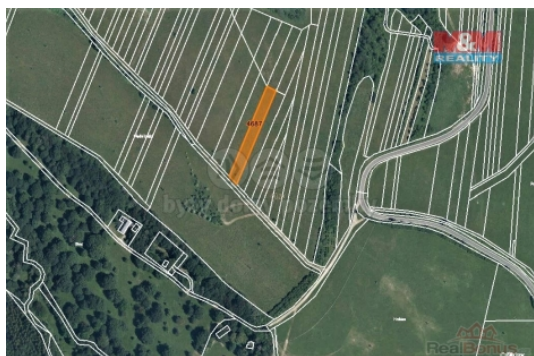

Prodej pozemku , zemědělská půda, Korytná (okres Uherské Hradiště)

M&M reality holding, a.s.

Prodej pole, 1114 m², Korytná

ČÍSLO ZAKÁZKY: 821870 TYP ZAKÁZKY: prodej

LOKALITA: Korytná (okres Uherské Hradiště)

Prodej pole, 1114 m², Korytná

Prodej pozemku o výměře 1114 m² v katastru obce Korytná. Jedná se o ornou půdu, prodej podílu 1/2 z celkové výměry 2229 m².

CENA: (za nemovitost) **95 804,- Kč**

Informace o nemovitosti

Stav objektu	velmi dobrý
Vlastnictví	osobní
Vlastní pozemek (m ²)	1114
Umístění objektu	okrajová zástavba
Doprava	silnice autobus
Občanská vybavenost	Škola Školka Pošta Kompletní síť obchodů a služeb Kulturní zařízení Sportovní areál
Parkování	u domu (veřejné)
Druh pozemku	zemědělská