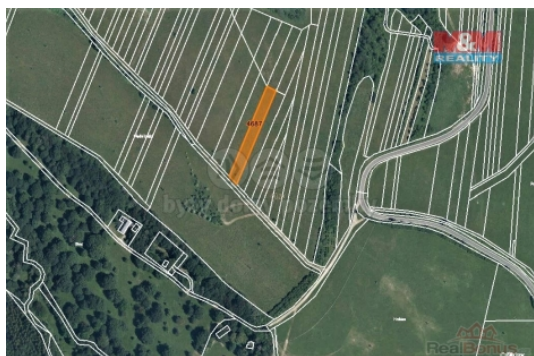

### Prodej pole, 1114 m<sup>2</sup>, Korytná

ČÍSLO ZAKÁZKY: 821870 TYP ZAKÁZKY: prodej

LOKALITA: Korytná (okres Uherské Hradiště)

#### Prodej pole, 1114 m<sup>2</sup>, Korytná

Prodej pozemku o výměře 1114 m<sup>2</sup> v katastru obce Korytná. Jedná se o ornou půdu, prodej podílu 1/2 z celkové výměry 2229 m<sup>2</sup>.

CENA: (za nemovitost) **95 804,- Kč**

### Informace o nemovitosti

Stav objektu	velmi dobrý
Vlastnictví	osobní
Vlastní pozemek (m <sup>2</sup> )	1114
Umístění objektu	okrajová zástavba
Doprava	silnice autobus
Občanská vybavenost	Škola Školka Pošta Kompletní síť obchodů a služeb Kulturní zařízení Sportovní areál
Parkování	u domu (veřejné)
Druh pozemku	zemědělská