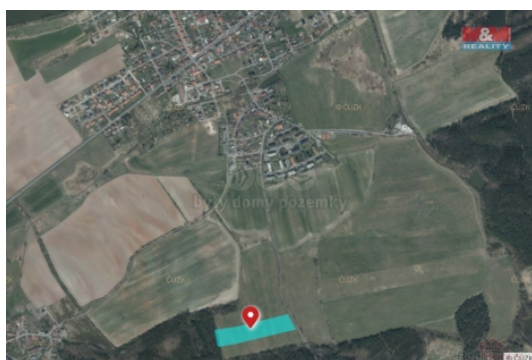

Prodej pozemku , zemědělská půda, Líně (okres Plzeň-sever)

M&M reality holding, a.s.

Prodej pole, 27564 m², Líně

ČÍSLO ZAKÁZKY: 846064 TYP ZAKÁZKY: prodej

LOKALITA: Líně (okres Plzeň-sever)

Prodej pole, 27564 m², Líně

Prodej polností o celkové výměře 27564 m², které se nachází jižně od obce Líně. Pozemky jsou přístupné z obecní komunikace.

CENA: (za nemovitost) **6 615 360,- Kč**

Informace o nemovitosti

Stav objektu	dobry
Vlastnictví	osobní
Vlastní pozemek (m ²)	27564
Umístění objektu	okrajová zástavba
Druh pozemku	zemědělská