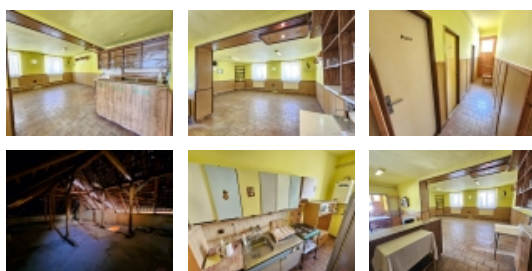

Prodej rohového RD, 100 m2, Velké Opatovice (okres Blansko)

Nemovitost nabízí

LeoReal spol. s r.o.

Blatnická 4219/4
62800 Brno

Realitní makléř

Eva Minaříková

Mobil: +420 739 144 823
nemovitostieva@seznam.cz

Domek v centru obce - víceúčelové využití

ČÍSLO ZAKÁZKY: em036 TYP ZAKÁZKY: prodej

LOKALITA: Velké Opatovice (okres Blansko), nám. Osvobození

Domek v centru obce - víceúčelové využití

Nabízím k prodeji domek v centru obce Velké Opatovice. Nemovitost je vhodná jak k podnikání, tak i k bydlení (je možné vybudovat bezbariérový přístup) Dříve sloužila jako hospůdka, takže tu najdeme velkou místnost s výčepem, menší sklad, kuchyňku a sociální zařízení. Je tu možnost půdní vestavby- krovu a střecha ve velmi dobrém stavu. Takže se tu skýtá i příležitost pro investory k předělání na dvě bytové jednotky a následného pronájmu (poloha nemovitosti v centru k tomu vybízí). Pro více informací a prohlídku kontaktujte makléřku. Energetický štítek prozatím nebyl dodán, proto nyní v inzerci jako "G"

CENA: (za nemovitost) **1 575 000,- Kč**

Informace o nemovitosti

Počet podlaží objektu	1
Celková podlahová plocha (m2)	100
Druh objektu	smíšená
Stav objektu	před rekonstrukcí
Energetická třída	G - Mimořádně nevhodná
Vlastní pozemek (m2)	107
Bezbariérový byt	ano
Umístění objektu	centrum
Odpad	Městská kanalizace
Plyn	Zaveden
Zastavěná plocha (m2)	107
Užitná plocha (m2)	100
Komunikace	asfaltová
Charakter okolní zástavby	obchodní a obytná
Poloha objektu	rohový