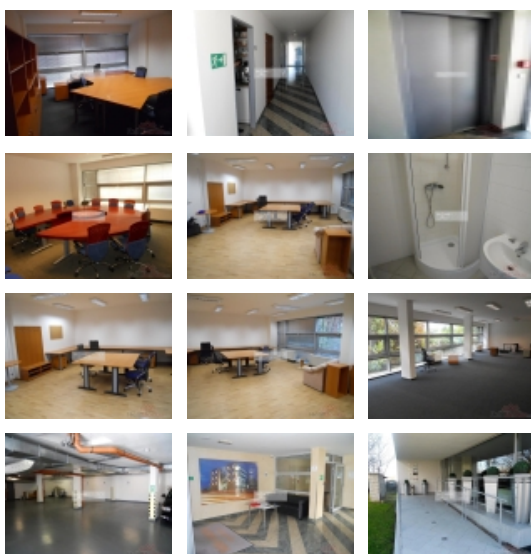

Pronájem kanceláří, Praha 10, Michle

Nemovitost nabízí

KUZO Partners s.r.o.

Olbrachtova 599/8

Realitní makléř

Alexandar Škugor

Mobil: 603 153 518

a.skugor@kuzopartners.cz

Pronájem kanceláří na Praze 10

ČÍSLO ZAKÁZKY: P016574 TYP ZAKÁZKY: pronájem

LOKALITA: Praha 10, Michle, Bohdalecká

Pronájem kanceláří na Praze 10

Nabízíme k pronájmu kanceláře v novostavbě na Praze 10-Bohdalec. Kanceláře jsou v moderní budově s výtahem, recepcí a ostrahou 24 hod. Každá kancelář je pod samostatným uzavřením a pronajímají ale i se jednotlivě. Nejmenší kancelář je 30m², další je 68m² a největší je 127m². Společná kuchyň, WC a sprchový kout. V ceně nájmu je i možnost bezplatného používání velké zařízené zasedací místnosti - foto. Ostatní foto je průřezem všech kanceláří. K pronájmu je možné také garážové, nebo i venkovní stání. Vybavení nábytkem je dohodou. V ceně služeb jsou veškeré poplatky, včetně všech energií.

V případě zájmu o prohlídky volejte prosím kdykoliv na níže uvedený telefon. Volné ihned po dohodě.

CENA: (za měsíc) **9 050,- Kč**

Informace o nemovitosti

Číslo podlaží v domě	3
Druh objektu	skeletová
Stav objektu	velmi dobrý
Energetická třída	C - Úsporná
Vlastnictví	osobní
Telekomunikace	Telefon
Vybaveno	Možno zařídit
Užitná plocha (m²)	29
Nebytové prostory (m²)	29
Druh prostor	Kanceláře