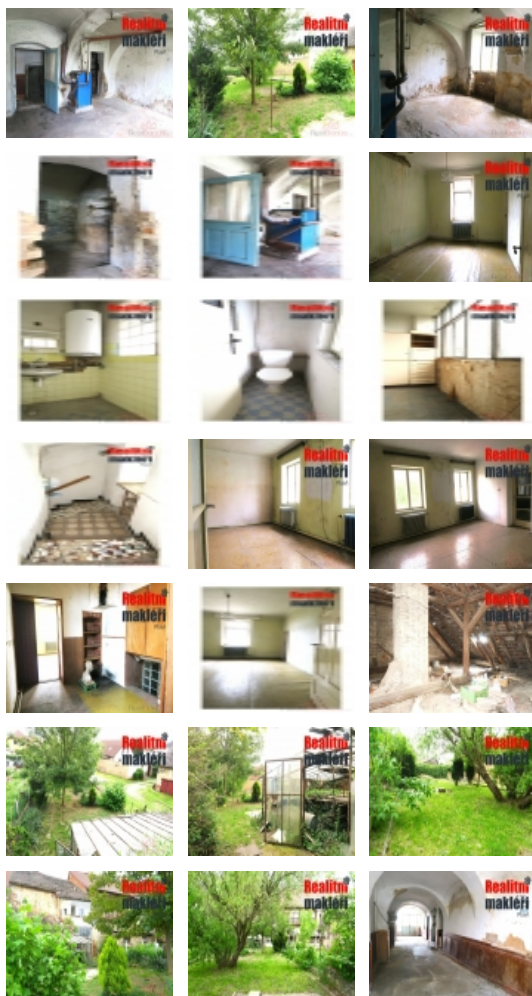

Tento objekt využívá vlastní studnu s dostatkem vody a u domu je i přípojka z obecního vodovodního řádu. Kanalizace je svedena do septiku, u domu je možno se napojit na hlavní kanalizační řád. Plynová přípojka je na hranici pozemku a je možné se na ni napojit. Nyní je vytápění řešeno kotlem na tuhá paliva s rozvodem do radiátorů.

Vnitřní dispozici tvoří v přízemní části vstupní průjezd a 4 přízemní místnosti. V horní části je bytová jednotka 3+1 s WC, koupelnou a prosklenou lodžii. Nabízený objekt se nachází na velmi pěkném a zajímavém místě na náměstí a je vhodný ke zřízení kavárny, restaurace, rychlému občerstvení a podobně.

V obci je veškerá základní občanská vybavenost a dopravní dostupnost. Dům je možné financovat hypotečním úvěrem nebo úvěrem ze stavebního spoření, které pro vás rádi zdarma vyřídíme v kterékoliv bance. Pokud Vás naše nabídka zaujala, neváhejte a domluvte si prohlídku na níže uvedeném tel. čísle. PENB-G

CENA: (za nemovitost) **3 400 000,- Kč**