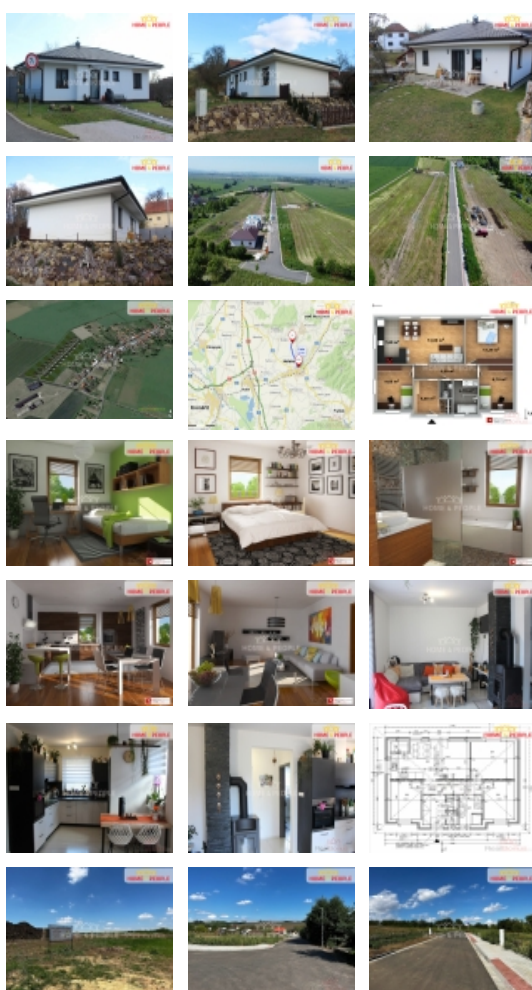

Prodej samostatného RD, 84 m², Bořenovice (okres Kroměříž)

Prodej samostatného RD, 84 m², Bořenovice (okres Kroměříž)

ČÍSLO ZAKÁZKY: 29317 TYP ZAKÁZKY: prodej

LOKALITA: Bořenovice (okres Kroměříž)

Prodej samostatného RD, 84 m², Bořenovice (okres Kroměříž)