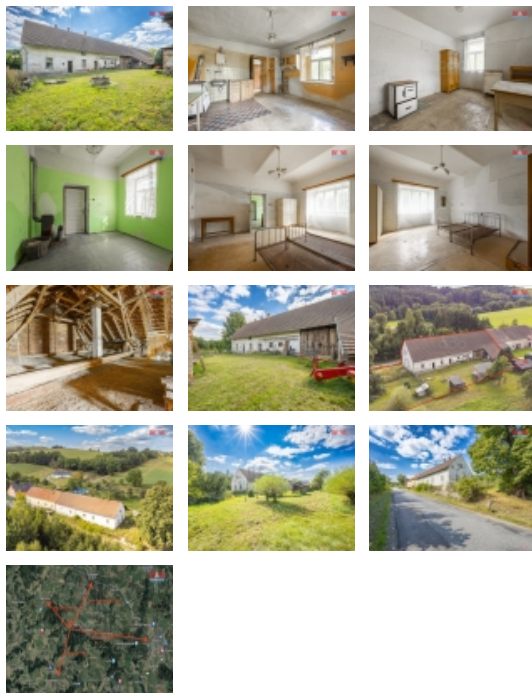

Prodej rodinného domu, 300 m², Chrášťany

Prodej rozlehlého rodinného domu v Benicích u Benešova o zastavěné ploše 383 m². Dům stojí na pozemku o ideální velikosti 1551 m². Přibližně polovina jeho plochy byla využita k bydlení, zbytek jako prostorná stodola. Vše je v původním stavu, vhodné k rekonstrukci dle vašich představ. Stavba disponuje rozměrnou půdou vhodnou k dalšímu využití a dvěma menšími sklepy. Má vlastní kopanou studnu a připojení na elektřinu. Velkou výhodou je autobusová zastávka 100 m od domu s pravidelnou linkou do Benešova, jejíž cesta trvá pouze 17 minut. Benice jsou částí obce Chrášťany a jsou zasazena uprostřed lesů a luk na velmi klidném až romantickém místě, avšak s dobrou dostupností do města Benešov.

CENA: (za nemovitost) **4 950 000,- Kč**

Informace o nemovitosti

Počet podlaží objektu	1
Druh objektu	kamenná
Stav objektu	před rekonstrukcí
Vlastnictví	osobní
Vlastní pozemek (m ²)	1551
Vybavení	sklep zahradka
Umístění objektu	polosamota
Topení	Lokální - tuhá paliva
Doprava	silnice autobus
Elektřina	230 V 380 V
Voda	vlastní studna

Prodej rohového RD, 300 m2, Chrášťany, Benice (okres Benešov)

Nemovitost nabízí

M&M reality holding a. s.

Krakovská 1675/2
Praha - Nové Město
11000

Rok kolaudace	1900
Parkování	venkovní stání
Orientace	Sever
Počet míst k parkování	4
Ostatní	Plot
Užitná plocha (m2)	300
Inženýrské sítě	Elektřina
Poloha objektu	rohový