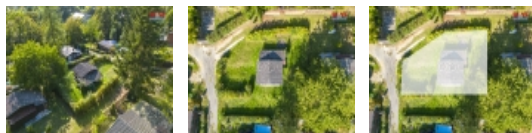

Prodej chaty, 31 m², Plasy, ul. Plasy

ČÍSLO ZAKÁZKY: 849681 TYP ZAKÁZKY: prodej

LOKALITA: Plasy (okres Plzeň-sever), Plasy

Prodej chaty, 31 m², Plasy, ul. Plasy

Relax a klid, to vše nabízí chata v Plasích, kterou Vám nabízím prostřednictvím svého klienta. Chata stojí na vlastním pozemku o rozloze 243 m², který je částečně udržovaný. Chata disponuje jednou místností, skladem a suchým wc. Voda i elektřina jsou napojeny. Umístění je v klidné části Plas na Barandově, kousek nad řekou Střelou. Za chatou jsou krásné lesy, které nabízejí spousty možností jako třeba houbaření, procházky a odpočinek. Pro více informací a prohlídce mě neváhejte kontaktovat

CENA: (za nemovitost) **770 000,- Kč**

Informace o nemovitosti

Počet podlaží objektu	1
Druh objektu	dřevěná
Stav objektu	dobrý
Vlastnictví	osobní
Vlastní pozemek (m²)	243
Vybavení	zahrada
Umístění objektu	klidná část obce
Vybaveno	Nezařízeno
Topení	Lokální - elektrické
Doprava	vlak silnice MHD autobus
Elektřina	230 V
Voda	dálkový vodovod
Občanská vybavenost	Škola Školka Zdravotnická zařízení Pošta Kompletní síť obchodů a služeb