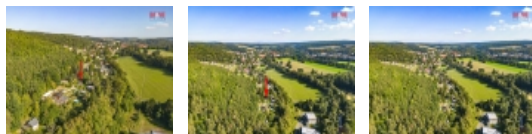

Prodej chaty, 31 m², Plasy, ul. Plasy

ČÍSLO ZAKÁZKY: 849681 TYP ZAKÁZKY: prodej

LOKALITA: Plasy (okres Plzeň-sever), Plasy

Prodej chaty, 31 m², Plasy, ul. Plasy

Relax a klid, to vše nabízí chata v Plasích, kterou Vám nabízím prostřednictvím svého klienta. Chata stojí na vlastním pozemku o rozloze 243 m², který je částečně udržovaný. Chata disponuje jednou místností, skladem a suchým wc. Voda i elektřina jsou napojeny. Umístění je v klidné části Plas na Barandově, kousek nad řekou Střelou. Za chatou jsou krásné lesy, které nabízejí spousty možností jako třeba houbaření, procházky a odpočinek. Pro více informací a prohlídce mě neváhejte kontaktovat

CENA: (za nemovitost) **770 000,- Kč**

Informace o nemovitosti

Počet podlaží objektu	1
Druh objektu	dřevěná
Stav objektu	dobrý
Vlastnictví	osobní
Vlastní pozemek (m²)	243
Vybavení	zahrada
Umístění objektu	klidná část obce
Vybaveno	Nezařízeno
Topení	Lokální - elektrické
Doprava	vlak silnice MHD autobus
Elektřina	230 V
Voda	dálkový vodovod
Občanská vybavenost	Škola Školka Zdravotnická zařízení Pošta Kompletní síť obchodů a služeb