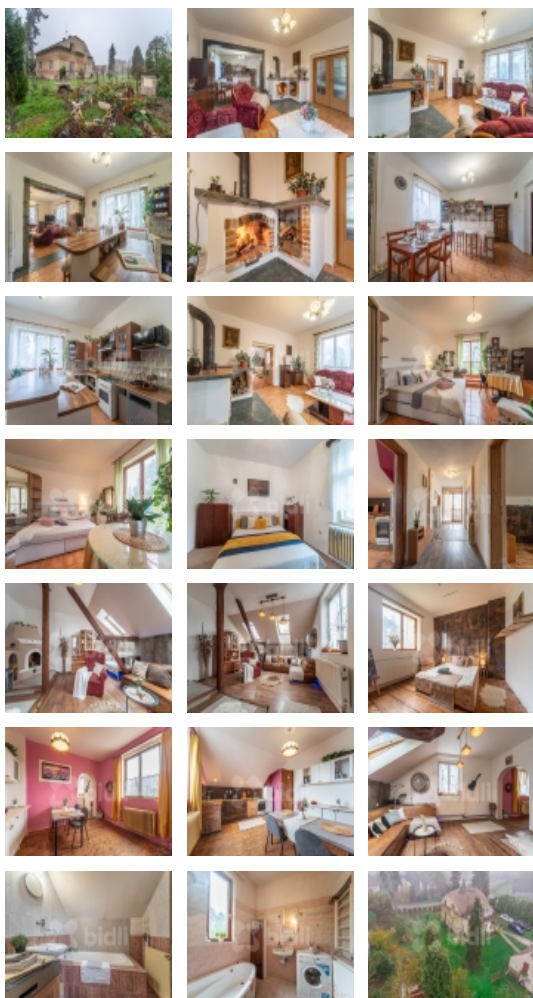

Prodej samostatného RD, 220 m2, Kropáčova Vrutice, Střížovice (okres Mladá Boleslav) - exkluzivně

Velká vila, 2x byt.jednotka 220m2, zahrada 4070m2 (stav. pozemkem) , Střížovice, okr MB

ČÍSLO ZAKÁZKY: 212664 TYP ZAKÁZKY: prodej

LOKALITA: Kropáčova Vrutice, Střížovice (okres Mladá Boleslav)

Velká vila, 2x byt.jednotka 220m2, zahrada 4070m2 (stav. pozemkem) , Střížovice, okr MB

Upozornění: Tato nabídka je rezervována konkrétním zájemcem a v rezervační lhůtě není k dispozici! Nadstandardní bydlení - možnost k podnikání nebo jako investice.

Hledáte neobyčejné bydlení s velkým prostorem pro život, tvoření a žití v klidu a soukromí?
Nebo hledáte investiční nemovitost?

Tato velká a krásná vila Vám nabízí neobyčejné bydlení na klidném kraji obce.
Máte možnost si ji dotvořit dle Vašich požadavků a přání.

Na pěkné a rovné zahradě (4070m2) můžete postavit ještě další domy nebo část prodat aniž by jste přišli o svůj velký prostor.

Také technická budova vedle domu (dříve prádelna pro pana domácího) se dá využít k podnikání nebo lze vybudovat další krásné bydlení.

2 bytové jednotky o výměře 220m2 + terasa.
Bytová jednotka v každém jednom poschodí: 7 místností, dvě kuchyně, dvě koupelny, dvě toalety a dva krby, dvě terasy.

Částečně započala rekonstrukce uvnitř domu.
Dům je podsklepený a střecha je přeskládána se zdravými krovky.
Ústřední vytápění po celém domě s kotlem na TP a díky novým euro oknům s dvojsklem, Vám teplo neuteče. Dům je napojený na veřejnou kanalizaci, elektřinu a díky vlastní vrtané studni je zajištěn přísun opravdu kvalitní pitné vody.

Nízké náklady na bydlení !

Prodejem části stavebního pozemku, si můžete zajistit financování na rekonstrukci.