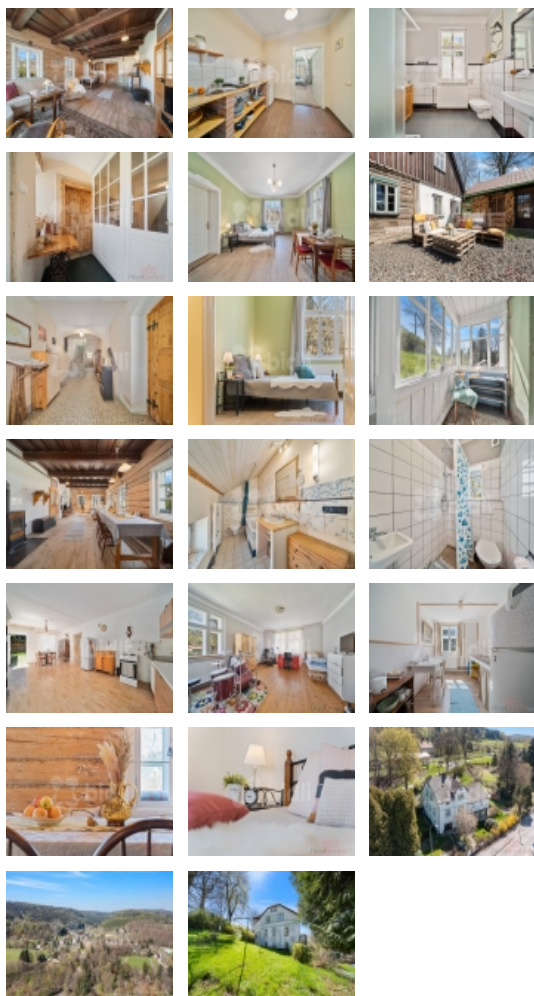

Dispozice domu: prostorná vstupní chodba se schodištěm, kuchyň propojená s jídelním koutem a obývacím pokojem s krbem, pokoj se vstupem na zahradu, dále je zde koupelna se sprchovým koutem, WC. Celková plocha přízemí je cca 71 m².

V 1. patře je apartmán o velikosti cca 52 m², který prošel kompletní rekonstrukcí v roce 2017 s dispozicí kuchyňská linka, dva pokoje, koupelna a WC. Také je zde přístavba ze 70. let s apartmánem o velikosti cca 56 m² s dispozicí kuchyňská linka, dva pokoje, zimní zahrada, půda o velikosti 15 m² a přes chodbu je koupelna a WC.

Ve 2. patře se nachází byt po rekonstrukci o dispozici 2+1 s celkovou podlahovou plochou cca 78 m² a dispozicí kuchyňská linka, dva pokoje, koupelna a WC.

Kompletní elektřina v mědi. Topí se kondenzačním plynovým kotlem, nebo kamny.

K tomuto domu náleží udržovaná zahrada o výměře 1470 m². Jsou zde dvě parkovací místa, garáž, kůlna, posezení s ohništěm.

Apartmány se dlouhodobě pronajímaly. Lze využít nejen na bydlení, ale i jako investici, kde je možnost dostavit další pokoje k dlouhodobému pronajímání i celoročně. V zimě jsou Teplice nad Metují východiskem udržovaných běžeckých tratí, pro lyžaře je Ski areál Kamenec, v létě již zmiňované Teplické skály a okolí je vyhledávané nejen horolezci.

Veškerá občanská vybavenost v dosahu (pošta, restaurace, lékárna, potraviny, škola, aj.). Doporučujeme prohlídku této nemovitosti, která Vás nadchne jen vstoupíte.