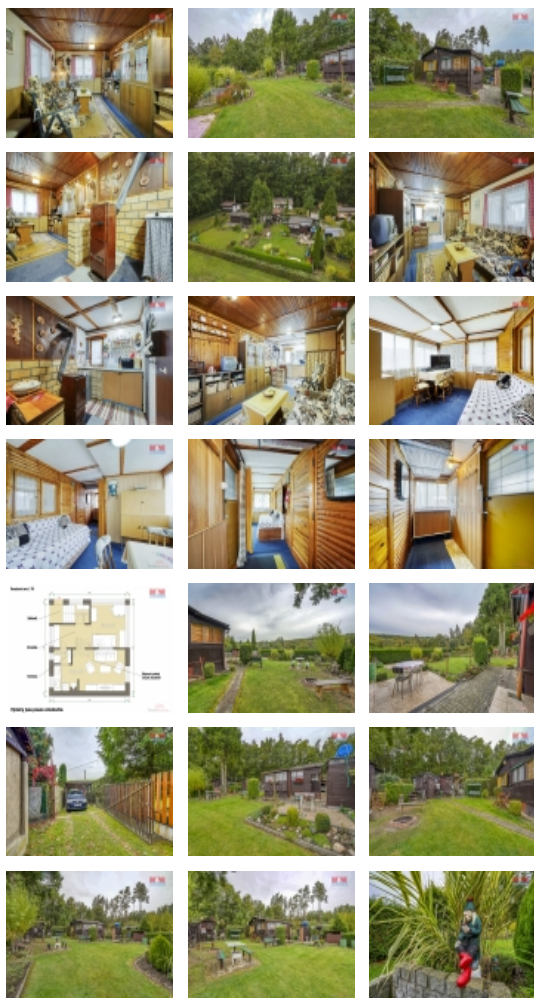

Exkluzivně nabízíme k prodeji chatu s evidenčním číslem v klidné a krásné přírodní chatové oblasti Druztová. Objekt má užitnou plochu 35 m², stojí na vlastním pozemku. Zahrada je také předmětem převodu, má rozlohu 376 m². Je udržovaná, v krásném stavu. Je zde zavedena voda z vlastní studny i elektřina (nové rozvody), topení zajišťují funkční kamna. WC suché, je zde také sprcha (ohřev vody zajištěn není). V chatě je dostatek prostoru na pohodlné spaní, stejně tak jako kuchyně a obývací část. Navíc jsou zde samozřejmě také úložné prostory (skřípek, skříňe, půda, apod.). Jsou zde také další přídatné budovy - sklad, dílna. Je zde i grill s kamennou deskou. Vše, včetně vybavení a příslušenství (sekačky) bude ponecháno novému majiteli. Doporučuji prohlídku, na níž Vás klidná atmosféra místa přímo okouzlí.

CENA: (za nemovitost) **1 500 000,- Kč**

Informace o nemovitosti

Počet podlaží objektu	1
Druh objektu	dřevěná
Stav objektu	velmi dobrý
Vlastnictví	osobní
Vlastní pozemek (m ²)	404
Vybavení	sklep zahrada
Umístění objektu	polosamota
Topení	Lokální - tuhá paliva
Doprava	silnice
Elektřina	230 V 380 V

Voda	vlastní studna
Občanská vybavenost	Školka Pošta Kompletní síť obchodů a služeb
Rok kolaudace	1950
Parkování	venkovní stání
Počet míst k parkování	1
Ostatní	Plot Bezbariérový přístup
Užitná plocha (m2)	35
Komunikace	betonová
Inženýrské sítě	Elektřina
Poloha objektu	samostatný