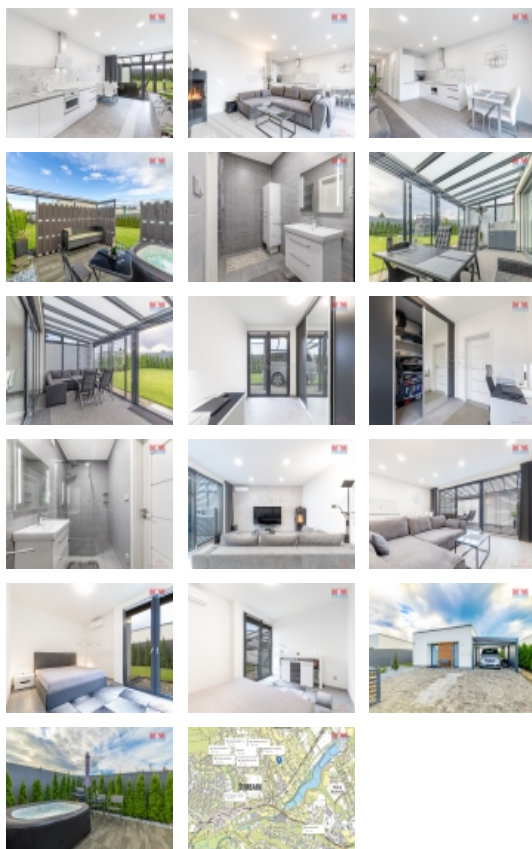

Informace o nemovitosti

Počet podlaží objektu	1
Druh objektu	cihlová
Stav objektu	velmi dobrý
Vlastnictví	osobní
Vlastní pozemek (m²)	356
Vybavení	zahrada
Umístění objektu	klidná část obce
Telekomunikace	Internet
Vybaveno	Nezařizeno