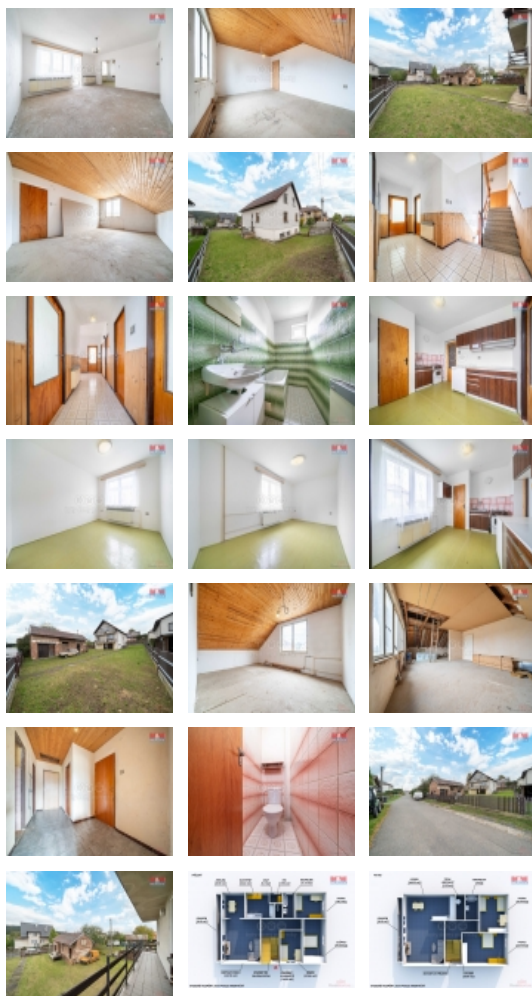

Informace o nemovitosti

Počet podlaží objektu	1
Druh objektu	smíšená
Stav objektu	před rekonstrukcí
Vlastnictví	osobní
Vlastní pozemek (m²)	781
Vybavení	balkon
Umístění objektu	klidná část obce
Topení	Lokální - tuhá paliva
Doprava	silnice autobus