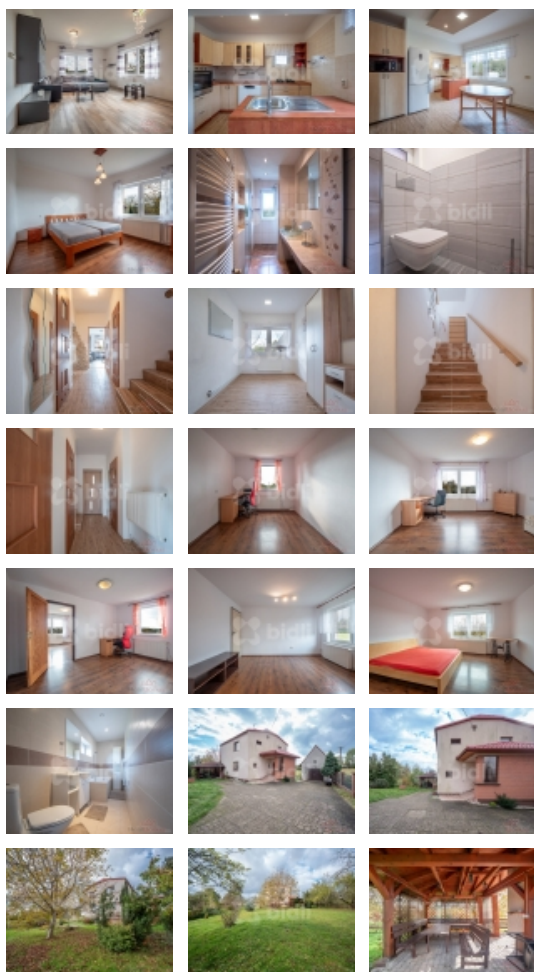

Informace o nemovitosti

Druh objektu	cihlová
Stav objektu	dobrý
Vlastní pozemek (m²)	1559
Zastavěná plocha (m²)	354
Plocha parcely (m²)	1559