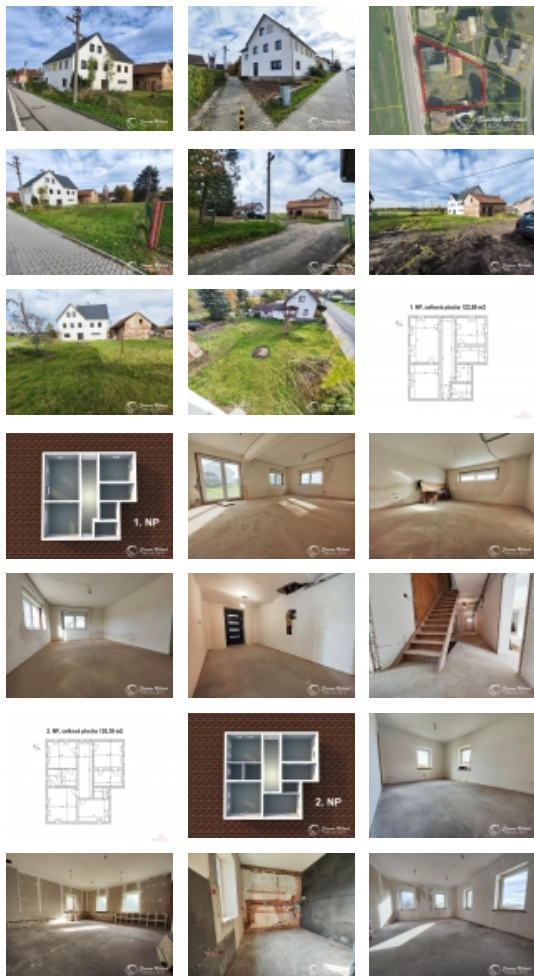

Nabízíme ke koupi velký rodinný dům se zastavěnou plochou 160 m², zděnou vedlejší stavbou se zastavěnou plochou 65 m² a rovinatým pozemkem o celkové výměře 1.189 m² v Habarticích u Frýdlantu, jen 300 metrů od hranic s Polskem.

Dům na třech obytných podlažích disponuje podlahovou plochou 363 m² a nabízí tak velké množství využití, ať už jako vícegenerační rodinné bydlení, bytový dům, penzion, sídlo firmy či jako objekt občanské vybavenosti.

V několika předchozích letech došlo k výměně střešní krytiny, osazení plastových oken a dveří, instalaci venkovních rolet v přízemí domu a rozvedení vodovodních trubek. V roce 2023 se realizoval rozvod elektřiny a umístění nového septiku.

Interiéry domu jsou určeny k rekonstrukci dle vlastních představ. Dům nedisponuje zdrojem vytápění a ohřevu TUV. Je napojen na elektřinu a vodovodní řad.

Vedle domu se nachází zděná vedlejší stavba, po rekonstrukci vhodná např. jako garáž a sklad. Dům se nachází na rovinatém pozemku o celkové výměře 1.189 m².

V obci se nachází MŠ, I. stupeň ZŠ, pošta, úřad, obchod, autobusová zastávka, dětské a sportovní hřiště. Hranice s Polskem 300 m, Frýdlant 11 km, Liberec 35 km.

K dispozici ihned. V ceně je zahrnut veškerý realitní a právní servis, včetně správních poplatků. Financování úvěrem zajistíme zdarma.

Z důvodu nedodání PENB před začátkem inzerce je nemovitost dočasně zařazena do energetické třídy G.