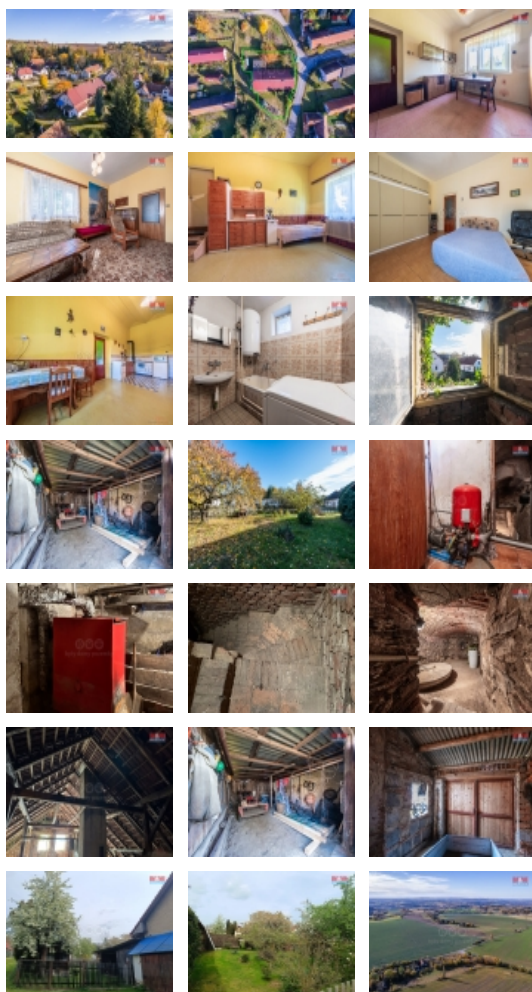

Prodej samostatného RD, 128 m², Vlastějovice, Pavlovice (okres Kutná Hora)

M&M reality holding, a.s.

Prodej rodinného domu, 128 m², Pavlovice - Vlastějovice

ČÍSLO ZAKÁZKY: 853528 TYP ZAKÁZKY: prodej

LOKALITA: Vlastějovice, Pavlovice (okres Kutná Hora)

Prodej rodinného domu, 128 m², Pavlovice - Vlastějovice

Nabízíme k prodeji dům v Pavlovicích. Obec se nachází v okrese Kutná Hora mezi městy Zruč nad Sázavou 9 km a Ledčín nad Sázavou 8 km. D1 Soutice 15 km. Dům je po částečné rekonstrukci. Má dva samostatné vchody, které mohou zajistit soukromí dvěma generacím. Dispozice: 5 obytných místností, 2 garáže, prostorná kůlna se samostatným vstupem do dílny. Na zahradě je zahradní domek. V okolí krásná příroda. To vše nabízí hodně možností pro práci i odpočinek. Veškerá občanská vybavenost se nachází ve městě Ledec nad Sázavou nebo Zruč nad Sázavou. S financováním Vám pomůže náš hypoteční specialista. Pro více informací kontaktujte makléře.

Informace o nemovitosti

Počet podlaží objektu	1
Druh objektu	smíšená
Stav objektu	dobrý
Vlastnictví	osobní
Vlastní pozemek (m ²)	313
Vybavení	sklep zahrada
Umístění objektu	klidná část obce
Topení	Lokální - tuhá paliva Ústřední - dálkové Jiné
Doprava	silnice autobus
Elektřina	230 V 380 V

Voda	vlastní studna
Odpad	Septik
Rok rekonstrukce	2015
Rok kolaudace	1925
Parkování	kryté stání
Počet míst k parkování	5
Zdroj teplé vody	kotel bojler
Ostatní	Plot Bezbariérový přístup Garáž
Užitná plocha (m ²)	128
Poloha objektu	samostatný