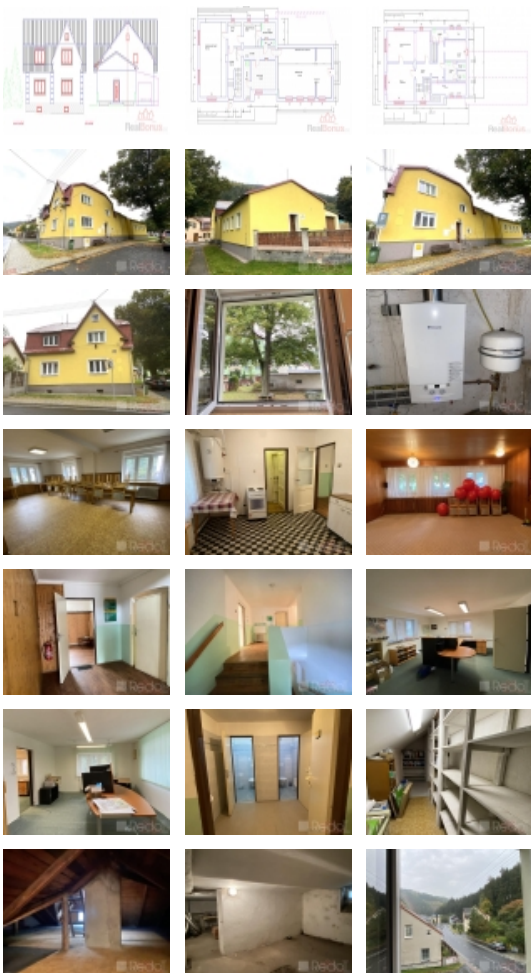

CENA: (za nemovitost) **5 990 000,- Kč**

Informace o nemovitosti

Počet podlaží objektu 4