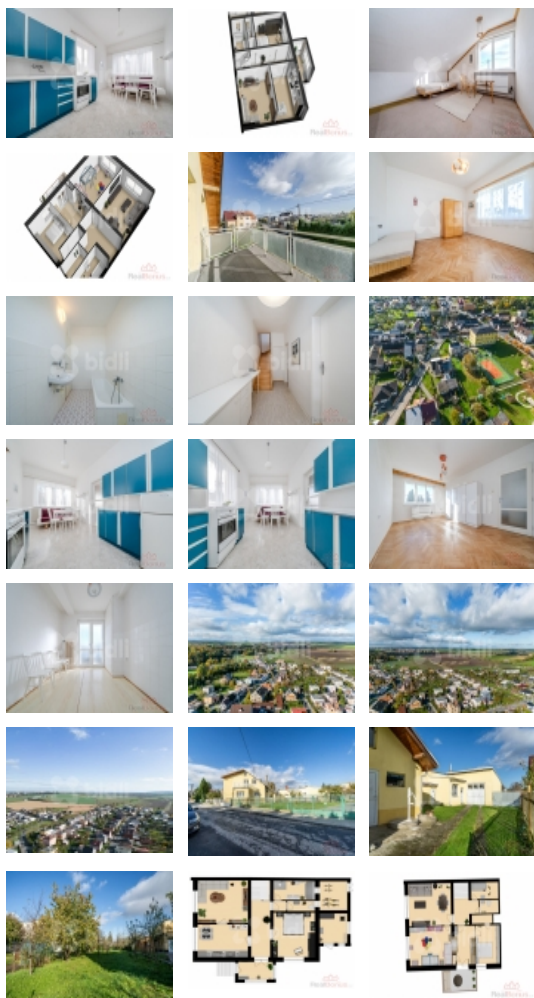

Prodej samostatného RD, 123 m², Otice (okres Opava)

Prodej prostorného rodinného domu v Oticích u Opavy

ČÍSLO ZAKÁZKY: 219721 TYP ZAKÁZKY: prodej

LOKALITA: Otice (okres Opava), K Domkům

Prodej prostorného rodinného domu v Oticích u Opavy

Nabízíme Vám rodinný dům ve velmi vyhledávané lokalitě s perfektní občanskou vybaveností, v Oticích u Opavy.

Dům je v původním, velmi udržovaném a krásném stavu.

Dvoupatrový, částečně podsklepený, s garáží, technickým zázemím a samostatnou zahradou za domem. Dispozičně lze dořešit jako dvě bytové jednotky se společným vstupem - v přízemí 2+1, v patře lze využít jako 3+1 s balkónem, nebo jako jeden velký byt.

Informace o nemovitosti

Druh objektu	cihlová
Stav objektu	velmi dobrý
Energetická třída	G - Mimořádně neekonomická
Vlastnictví	osobní
Vlastní pozemek (m ²)	497
Vybavení	balkon sklep zahrada podkroví
Vybaveno	Nezařizeno
Topení	Ústřední - plynové
Odpad	Městská kanalizace