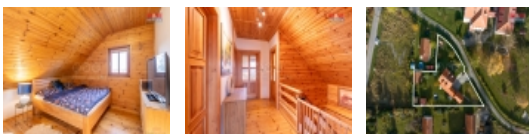

Prodej samostatného RD, 130 m², Skryje (okres Rakovník)

M&M reality holding, a.s.

Prodej rodinného domu v Skryjích

ČÍSLO ZAKÁZKY: 854297 TYP ZAKÁZKY: prodej

LOKALITA: Skryje (okres Rakovník), Skryje 133

Prodej rodinného domu v Skryjích

Dovolujeme si vám nabídnout útulný dům o rozloze 138m² s dispozicí 4+kk. Prostorný obývací pokoj s novou kuchyňskou linkou a krbem vytváří centrum domova. K dispozici jsou 3 ložnice a 2 koupelny, jistě oceníte i samostatný domeček pro hosty o velikosti 25m².

Okrasná zahrada o rozloze 1759m² s rybníčkem a vzrostlými stromy poskytuje klidný únik do přírody. Pro děti je připraven domek na zahradě, zatímco pro vás je připravena útulná pergola ideální pro grilování a relaxaci.

Kryté parkovací stání pro dvě auta a krytá terasa přidávají praktičnost k tomuto půvabnému domovu. S tepelným čerpadlem je váš životní styl nejen útulný, ale i energeticky efektivní. Přijďte si prohlédnout toto ideální místo pro pohodlný a krásný život či rekreaci ve Skryjích!

Pro bližší informace volejte makléři.

CENA: (za nemovitost) **12 500 000,- Kč**

Informace o nemovitosti

Počet podlaží objektu	2
Druh objektu	dřevěná
Stav objektu	velmi dobrý
Vlastnictví	osobní
Vlastní pozemek (m²)	1759
Vybavení	zahrada
Umístění objektu	klidná část obce
Telekomunikace	Internet
Topení	Lokální - elektrické Tepelné čerpadlo