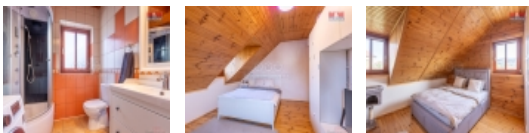

Prodej samostatného RD, 130 m², Skryje (okres Rakovník)

M&M reality holding, a.s.

Prodej rodinného domu v Skryjích

ČÍSLO ZAKÁZKY: 854297 TYP ZAKÁZKY: prodej

LOKALITA: Skryje (okres Rakovník), Skryje 133

Prodej rodinného domu v Skryjích

Dovolujeme si vám nabídnout útulný dům o rozloze 138m² s dispozicí 4+kk. Prostorný obývací pokoj s novou kuchyňskou linkou a krbem vytváří centrum domova. K dispozici jsou 3 ložnice a 2 koupelny, jistě oceníte i samostatný domeček pro hosty o velikosti 25m².

Okrasná zahrada o rozloze 1759m² s rybníčkem a vzrostlými stromy poskytuje klidný únik do přírody. Pro děti je připraven domek na zahradě, zatímco pro vás je připravena útulná pergola ideální pro grilování a relaxaci.

Kryté parkovací stání pro dvě auta a krytá terasa přidávají praktičnost k tomuto půvabnému domovu. S tepelným čerpadlem je váš životní styl nejen útulný, ale i energeticky efektivní. Přijďte si prohlédnout toto ideální místo pro pohodlný a krásný život či rekreaci ve Skryjích!

Pro bližší informace volejte makléři.

CENA: (za nemovitost) **12 500 000,- Kč**

Informace o nemovitosti

Počet podlaží objektu	2
Druh objektu	dřevěná
Stav objektu	velmi dobrý
Vlastnictví	osobní
Vlastní pozemek (m²)	1759
Vybavení	zahrada
Umístění objektu	klidná část obce
Telekomunikace	Internet
Topení	Lokální - elektrické Tepelné čerpadlo