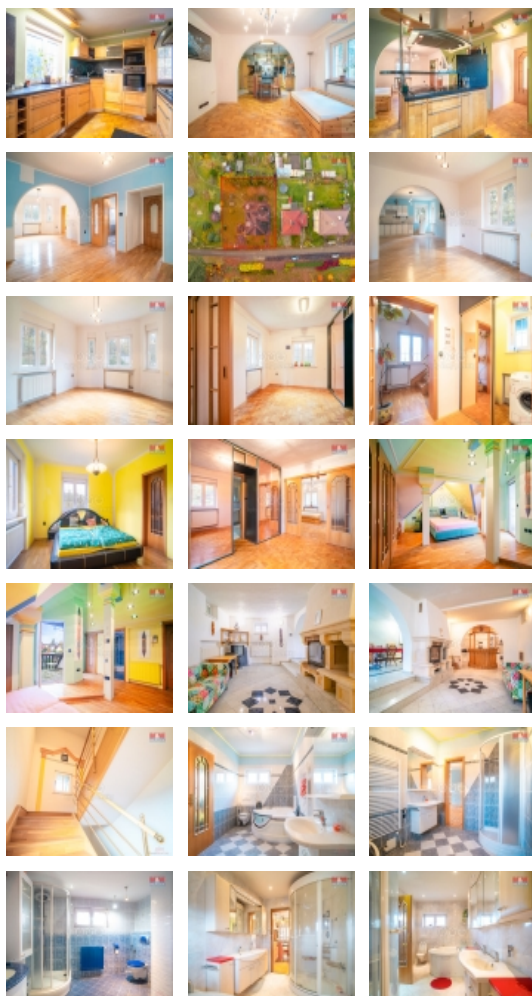

Informace o nemovitosti

Počet podlaží objektu	4
Druh objektu	cihlová
Stav objektu	velmi dobrý
Vlastnictví	osobní
Vlastní pozemek (m²)	1068
Vybavení	zahrada
Umístění objektu	klidná část obce
Topení	Lokální - plynové
Doprava	silnice MHD