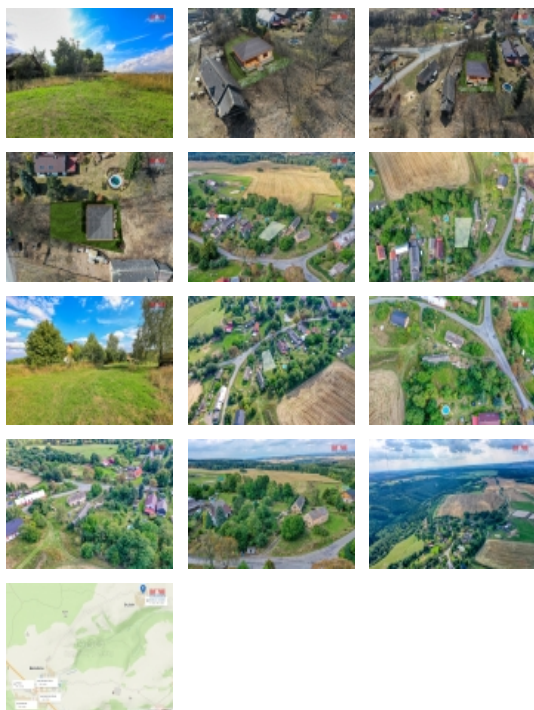

Prodej pozemku k bydlení, 384 m², Bezvěrov

Při rychlém jednání sleva možná, zavolejte! Nabízíme prodej pozemku o celkové ploše 384 m² (+ 295 m² možno dokoupit) v obci Bezvěrov-Služetín. Z hlediska územního plánu je uvedený pozemek součástí plochy bydlení a rekreace. Na hranici pozemku je přivedena elektřina, vodu je nutno řešit vlastní studnou, odpad pak pomocí ČOV či jímky. Obec má připravený projekt na místní vodovodní řád s napojením na skupinový vodovod Bezvěrov-Krašov-Potok. Velkou výhodou je možnost odkoupení sousedního pozemku (mezi silnicí a danou parcelou) o celkové ploše 295 m² od státního pozemkového úřadu za odhadcem stanovenou cenu. Vizualizace RD je pouze ilustrativní, slouží pro představu realizace výstavby, nejedná se o projekt. Pro více informací kontaktujte makléře.

CENA: (za nemovitost) **499 000,- Kč**

Informace o nemovitosti

Stav objektu	velmi dobrý
Vlastnictví	osobní
Vlastní pozemek (m ²)	384
Umístění objektu	klidná část obce
Doprava	silnice autobus
Elektřina	na hranici pozemku
Voda	Není
Plyn	Není
Občanská vybavenost	Škola Školka Pošta
Parkování	u domu (veřejné)

Prodej pozemku , určený pro komerční výstavbu, Bezvěrov, Služetín (okres Plzeň-sever)

Nemovitost nabízí

M&M reality holding a. s.

Krakovská 1675/2
Praha - Nové Město
11000

Ostatní	Plot
Druh pozemku	pro komerční výstavbu
Inženýrské sítě	Elektřina