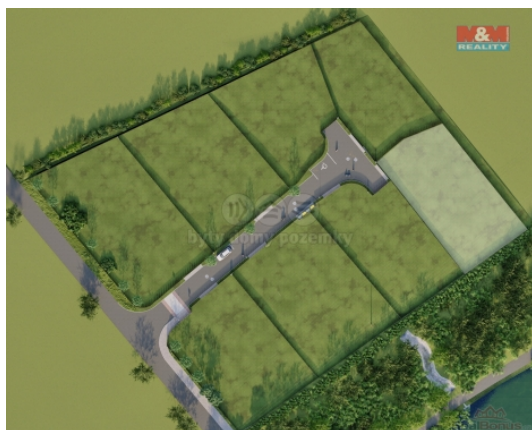

Prodej pozemku, 1168 m², Hluboká nad Vltavou

ČÍSLO ZAKÁZKY: 853778 TYP ZAKÁZKY: prodej

LOKALITA: Hluboká nad Vltavou (okres České Budějovice)

Prodej pozemku, 1168 m², Hluboká nad Vltavou

Prodej stavebního pozemku ve vyhledávané lokalitě Hluboká nad Vltavou o velikosti 1168 m². Pozemek je určený k výstavbě rodinného domu. Elektřina je přivedena do pilířku na hranici vedlejšího pozemku. Na pozemku jsou šachtami ukončeny přípojky vodovodu, splaškové i dešťové kanalizace. Příjezdová cesta je vyasfaltovaná a celá část osvětlena veřejným osvětlením. Veškerá občanská vybavenost je v obci Hluboká nad Vltavou - základní a mateřská škola, pošta, kino, obchody, restaurace, autobusové a vlakové stanice. Pozemek se nachází v klidné části města, které zajišťuje soukromí a zároveň veškerou občanskou vybavenost v docházkové vzdálenosti. Možnost výstavby na pozemcích ihned. V případě zájmu je možné navrhnout konkrétní realizaci rodinného domu dle Vašich představ. Pro více informací volejte makléře nemovitosti nebo navštivte web <https://www.pozemky-hluboka.cz/>

CENA: (za nemovitost) **7 485 000,- Kč**

Informace o nemovitosti

Stav objektu	novostavba
Vlastnictví	osobní
Vlastní pozemek (m²)	1168
Umístění objektu	klidná část obce
Elektřina	230 V 380 V
Voda	dálkový vodovod
Odpad	Městská kanalizace
Občanská vybavenost	Škola Školka Zdravotnická zařízení Pošta Supermarket Kompletní síť obchodů a služeb Kulturní zařízení