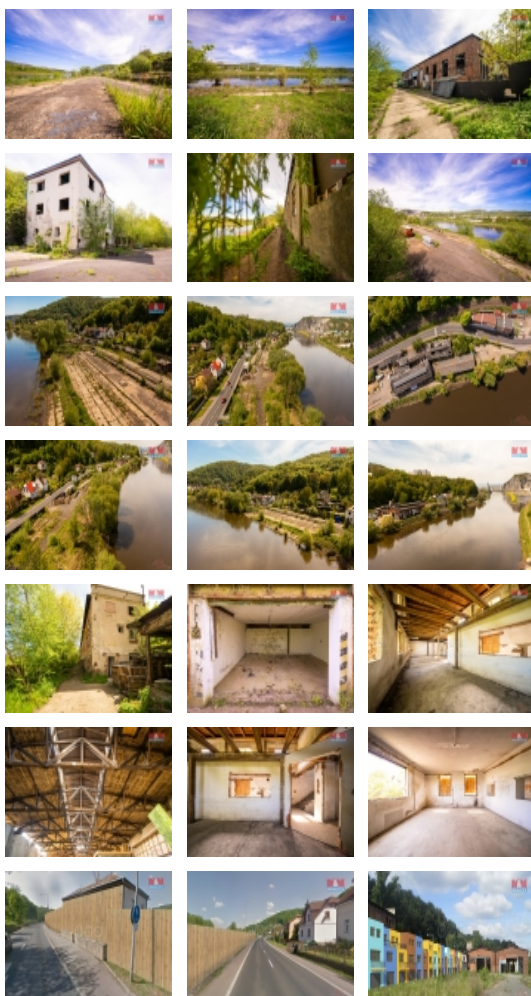

Informace o nemovitosti

Stav objektu	před rekonstrukcí
Vlastnictví	osobní
Vlastní pozemek (m²)	23607
Umístění objektu	okrajová zástavba
Doprava	silnice autobus
Občanská vybavenost	Škola Školka Zdravotnická zařízení Pošta Supermarket Kompletní síť obchodů a služeb Kulturní zařízení Sportovní areál
Parkování	venkovní stání
Ostatní	Plot
Druh pozemku	pro komerční výstavbu