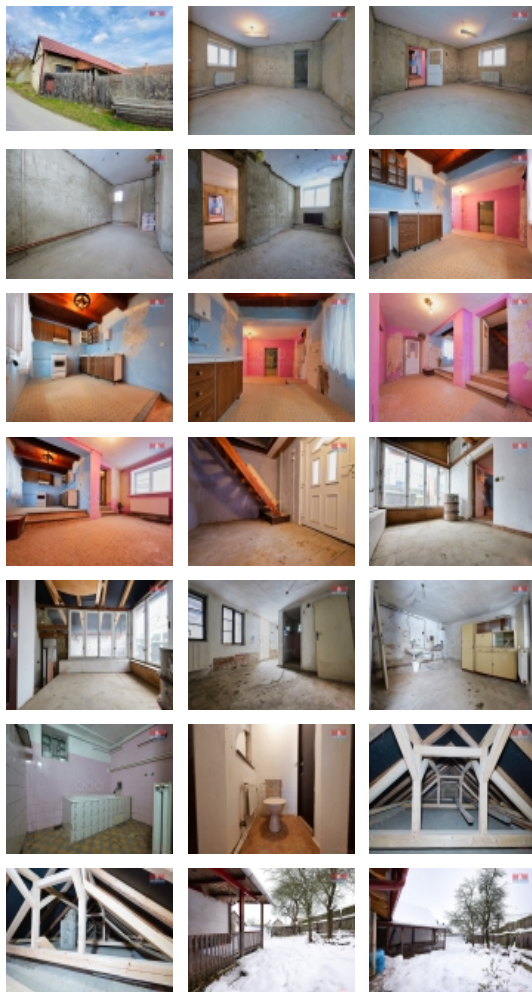

Informace o nemovitosti

Počet podlaží objektu	1
Druh objektu	smíšená
Stav objektu	ve výstavbě (hrubá stavba)
Vlastnictví	osobní
Vlastní pozemek (m²)	198
Vybavení	sklep
Umístění objektu	klidná část obce
Topení	Lokální - plynové
Doprava	vlak silnice autobus