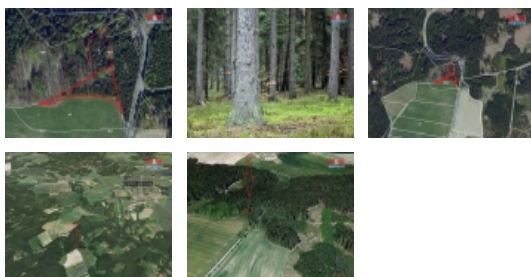

Prodej lesa, 3416 m², Krasoňovice - Zbraslavice

ČÍSLO ZAKÁZKY: 857601 TYP ZAKÁZKY: prodej

LOKALITA: Zbraslavice, Krasoňovice (okres Kutná Hora)

Prodej lesa, 3416 m², Krasoňovice - Zbraslavice

Prodej lesa o celkové ploše 3416 m², z toho 1428 m² stáří cca 80 let, určeného k těžbě, převážně smrk, modřín, zbytek náletové dřeviny. Přístup k pozemkům zajištěn. Více informací v realitní kanceláři.

CENA: (za nemovitost) **195 000,- Kč**

Informace o nemovitosti

Stav objektu	dobry
Vlastnictví	osobní
Vlastní pozemek (m²)	3416
Umístění objektu	klidná část obce
Doprava	silnice autobus
Druh pozemku	les

Nemovitost nabízí

M&M reality holding a. s.

Krakovská 1675/2
Praha - Nové Město
11000