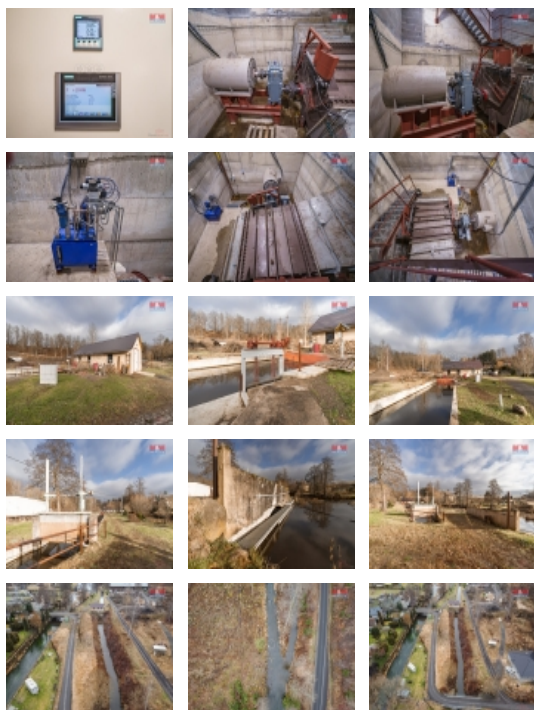

## Prodej výrobního objektu, 6287 m<sup>2</sup>, Cheb

ČÍSLO ZAKÁZKY: 842558 TYP ZAKÁZKY: prodej

LOKALITA: Cheb, Háje

### Prodej výrobního objektu, 6287 m<sup>2</sup>, Cheb

Prodej 100% podílu ve společnosti s ručením omezeným. Technické parametry elektrárny: spád čistý cca 4,5 m max. hltnost turbíny 2,9 m<sup>3</sup>/s, max. výkon 69 KW Bánkiho turbína přes převodovku na generátor. Generátor max. 100 KW. Ovládání přes Siemens SIMATIC, plně automatické. Dálkový dohled i možnost dálkového ovládání. Předpokládaná roční výroba cca 300 tis. Kwh, v provozu od března 2021. Všechny technologie a zázemí na vlastních pozemcích. Tok Odava, průměrný roční průtok 2,4 m<sup>3</sup>/s. Více info v RK.

### Informace o nemovitosti

Číslo podlaží v domě	2
Počet podlaží objektu	1
Stav objektu	dobrý
Vlastnictví	osobní
Vlastní pozemek (m <sup>2</sup> )	6287
Umístění objektu	okrajová zástavba
Topení	Lokální - elektrické Jiné
Doprava	silnice
Elektřina	vlastní zdroj
Rok kolaudace	2021
Parkování	venkovní stání
Počet míst k parkování	5
Ostatní	Plot
Užitná plocha (m <sup>2</sup> )	6287