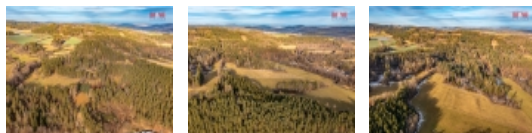

Prodej pozemku , les, Malenice (okres Strakonice)

M&M reality holding, a.s.

Prodej lesa, 30891 m², Malenice

ČÍSLO ZAKÁZKY: 858732 TYP ZAKÁZKY: prodej

LOKALITA: Malenice (okres Strakonice)

Prodej lesa, 30891 m², Malenice

Prodej lesních pozemků v okolí obce Malenice. Jedná se o rozdílné lesní pozemky, se stářím porostu od 0 do 120 let. Velmi dobrá dostupnost na některé pozemky po zpevněné komunikaci. Více informací rádi poskytneme.

CENA: (za nemovitost) **1 090 000,- Kč**

Informace o nemovitosti

Stav objektu	dobrý
Vlastnictví	osobní
Vlastní pozemek (m²)	30891
Umístění objektu	okrajová zástavba
Komunikace	betonová
Druh pozemku	les

Nemovitost nabízí

M&M reality holding a. s.

Krakovská 1675/2
Praha - Nové Město
11000