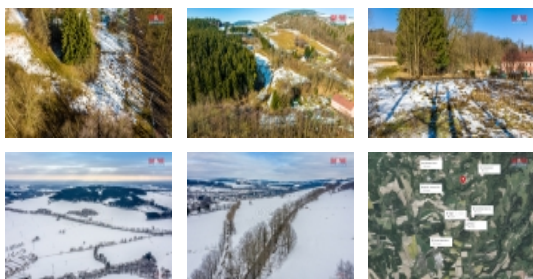

Prodej pozemku , zemědělská půda, Dobré, Hlinné (okres Rychnov nad Kněžnou)

M&M realty holding, a.s.

Prodej pole, 51916 m², Dobré

ČÍSLO ZAKÁZKY: 858874 TYP ZAKÁZKY: prodej

LOKALITA: Dobré, Hlinné (okres Rychnov nad Kněžnou)

Prodej pole, 51916 m², Dobré

Jste-li investorem hledajícím příležitost pro uložení finančních prostředků, představujeme Vám jedinečnou nabídku prodeje rozsáhlého souboru pozemků o celkové rozloze 51 916 m². Tento atraktivní balíček nemovitostí obsahuje pole s impozantní plochou přes 30 000 m², zralé lesní porosty, idylické zahrady a malebné louky, které jsou ideální pro diverzifikaci Vašeho portfolia a zajištění Vašich investic. Kromě obrovského potenciálu pro zemědělské využití je k dispozici i pachtovní smlouva na pole, což znamená okamžitý příjem z pronájmu pro budoucího majitele. Tato nabídka je skvělou příležitostí pro ty, kteří chtějí své kapitály ochránit před inflací a zároveň investovat do trvalých hodnot. Představte si možnosti, které tyto pozemky nabízejí: od zemědělství, přes lesnictví, až po vytvoření soukromého útočiště pro relaxaci a rekreaci. S takovou diverzifikací a potenciálem pro pasivní příjem jsou tyto pozemky dokonalou volbou pro rozumnou investici.