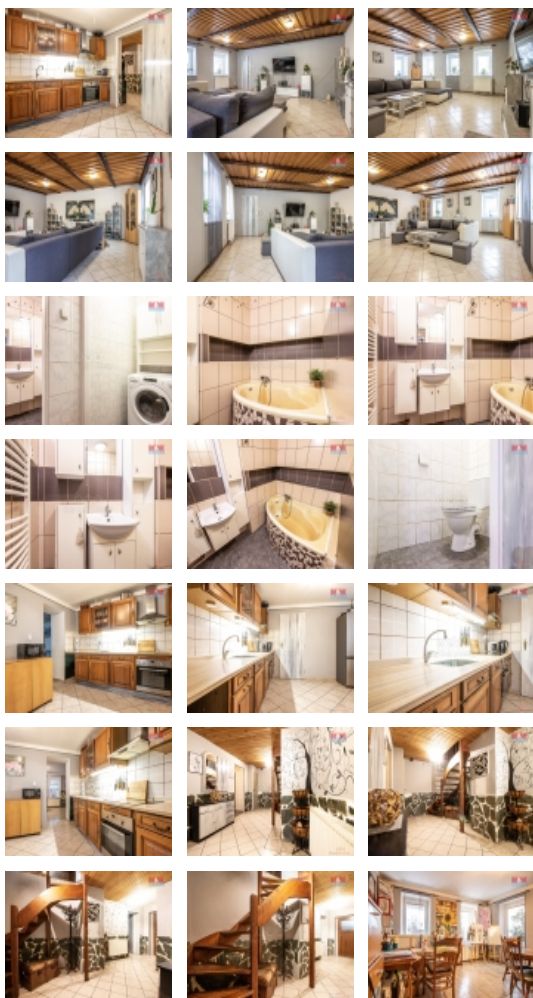

Informace o nemovitosti

Počet podlaží objektu	1
Druh objektu	cihlová
Stav objektu	dobrý
Vlastnictví	osobní
Vlastní pozemek (m2)	6410
Vybavení	sklep zahradka
Umístění objektu	klidná část obce