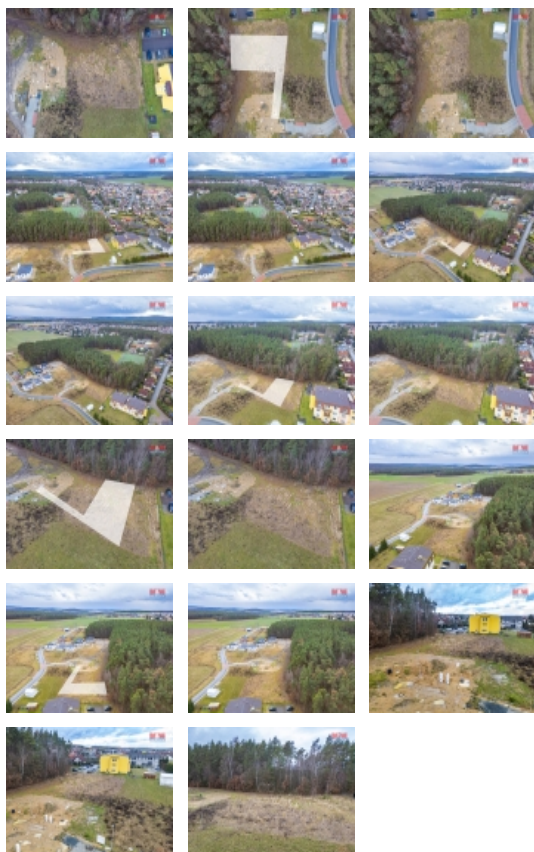

Prodej pozemku , určený k výstavbě RD, Zruč-Senec, Zruč (okres Plzeň-sever)

M&M reality holding, a.s.

Prodej pozemku k bydlení, 902 m?, Zruč-Senec

ČÍSLO ZAKÁZKY: 859580 TYP ZAKÁZKY: prodej

LOKALITA: Zruč-Senec, Zruč (okres Plzeň-sever)

Prodej pozemku k bydlení, 902 m?, Zruč-Senec

Nabídka exkluzivního pozemku 902 m? v klidné a vyhledávané lokalitě obce Zruč. Tento rovinatý pozemek je ideální pro realizaci vašeho vysněného domova. Jsou zde přivedeny všechny nezbytné inženýrské sítě: elektrická přípojka, veřejný vodovod, kanalizace a plyn, což značně usnadní a urychlí jakoukoliv výstavbu. Jedinečné plus této nabídky je bezesporu jeho bezprostřední blízkost k malebnému lesu, který je ideálním místem pro procházky či sběr hub, a to vše s výjimkou na ochranné pásmo lesa, díky čemuž je zasahování do přírodního prostředí minimální. Pozemek je v perfektním stavu a čeká, až na něm bude stát dům vašich snů. Za připojení na inženýrské sítě se účtuje 120.000,- Kč. Pro více informací neváhejte kontaktovat našeho makléře. Nechte se okouzlit výhodami bydlení v této exkluzivní lokalitě.

Prodej pozemku , určený k výstavbě RD, Zruč-Senec, Zruč (okres Plzeň-sever)

Nemovitost nabízí

M&M reality holding a. s.

Krakovská 1675/2
Praha - Nové Město
11000

Občanská vybavenost	Škola Školka Zdravotnická zařízení Pošta Kompletní síť obchodů a služeb
Druh pozemku	pro bydlení
Inženýrské sítě	Vodovod Kanalizace Plyn Elektřina