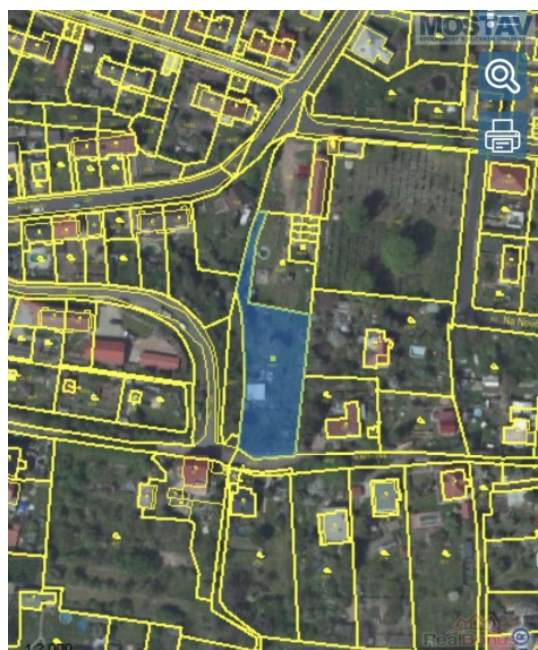

Prodej pozemku 1 699 m², určený k výstavbě RD, Most, Souš - exklusivně

MOSTAV

S P O L E Ā Č N O S T S R U Č E N Í M O M E Z E N Ý M

Prodej, pozemek 1699 m², Most -Souš

ČÍSLO ZAKÁZKY: 914/3052 TYP ZAKÁZKY: prodej

LOKALITA: Most, Souš, Na Novém světě

Prodej, pozemek 1699 m², Most -Souš

Předmětem nabídky je prodej pozemku o rozloze 1699m² v Mostě Souši. Pozemek se nachází v klidné a žádané části obce Most - Souš. Na pozemku je ekelektřina a voda a na hranici pozemku kanalizace. Dle uzemního plánu na pozemku lze stavět. Občanská vyvenost je v okolí a dojezdové vzdálenosti. Bližší informace u realitního maláře. V případě zájmu zajistíme optimální variantu financování.