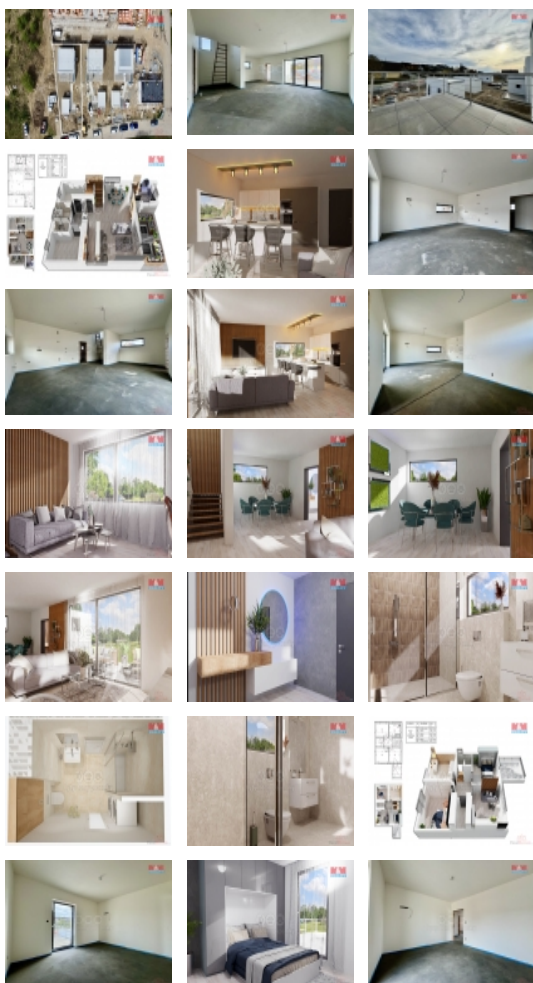

Informace o nemovitosti

Počet podlaží objektu	2
Druh objektu	cihlová
Stav objektu	novostavba
Vlastnictví	osobní
Vlastní pozemek (m²)	445
Vybavení	sklep zahrada
Umístění objektu	klidná část obce
Telekomunikace	Internet
Topení	Lokální - elektrické Tepelné čerpadlo
Doprava	silnice MHD autobus letišťe