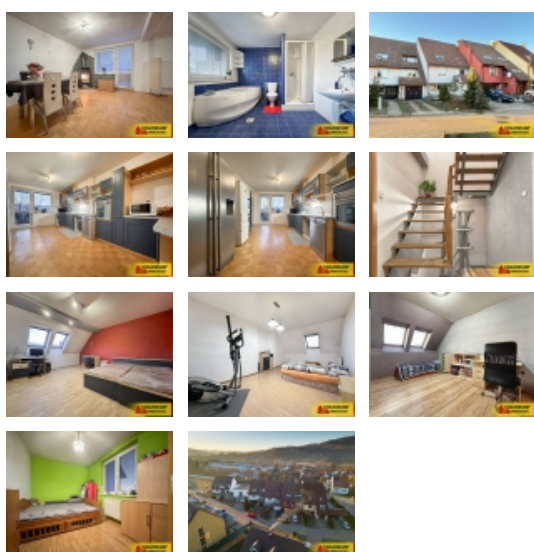

Nemovitost nabízí

COLOSEUM NEMOVITOSTI

S.R.O.