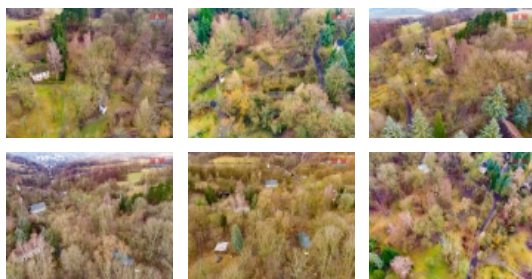

Prodej pozemku o velikosti 2206 m² na okraji obce Jílové u Děčína, vzdáleného pouhých 5,5 km od města Děčína. Leží na jižním okraji chráněné krajinné oblasti Labských pískovců. Pozemek je veden jako trvalý travní porost. Je obklopen lesem v klidném a krásném prostředí. Možnost rozdělení pozemku na více parcel. Pro více informací nebo sjednání prohlídky nás neváhejte kontaktovat. S případným financováním rádi pomohou v našem hypotečním centru. Více našich nabídek najdete na www.stepanapeta.cz

CENA: (za nemovitost) **2 470 720,- Kč**

Informace o nemovitosti

Stav objektu	velmi dobrý
Vlastnictví	osobní
Vlastní pozemek (m ²)	2206
Umístění objektu	okrajová zástavba
Doprava	vlak silnice autobus
Elektřina	na hranici pozemku
Voda	vlastní studna
Občanská vybavenost	Škola Školka Zdravotnická zařízení Pošta Supermarket Kompletní síť obchodů a služeb Kulturní zařízení Sportovní areál
Druh pozemku	trvalý travní porost