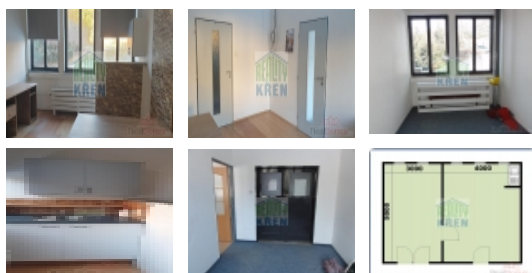

Pronájem kanceláří, Říčany (okres Praha-východ)

Pronájem dvou kanceláří, Říčany u Prahy

ČÍSLO ZAKÁZKY: 003854 TYP ZAKÁZKY: pronájem

LOKALITA: Říčany (okres Praha-východ), U Disku

Pronájem dvou kanceláří, Říčany u Prahy

Dlouhodobý pronájem dvou kanceláří 20 m² a 15 m², s kuchyňským koutem, v uzavřeném areálu s nepřetržitou ostrahou, Říčany u Prahy, ulice U disku. Vyhrazené parkování pro jedno osobní vozidlo v areálu, další parkování možné před areálem. Zálohy na služby 4.000,-Kč/měs. + DPH

CENA: (za měsíc) **11 000,- Kč**

Informace o nemovitosti

Číslo podlaží v domě	1
Počet podlaží objektu	1
Druh objektu	cihlová
Stav objektu	dobrý
Energetická třída	G - Mimořádně nevhodná
Vlastnictví	jiné
Telekomunikace	Telefon
Vybaveno	Nezařízeno
Stáří objektu	2009
Počet míst k parkování	1
Připojení na internet	ADSL
Užitná plocha (m²)	35
Nebytové prostory (m²)	35
Druh prostor	Kanceláře