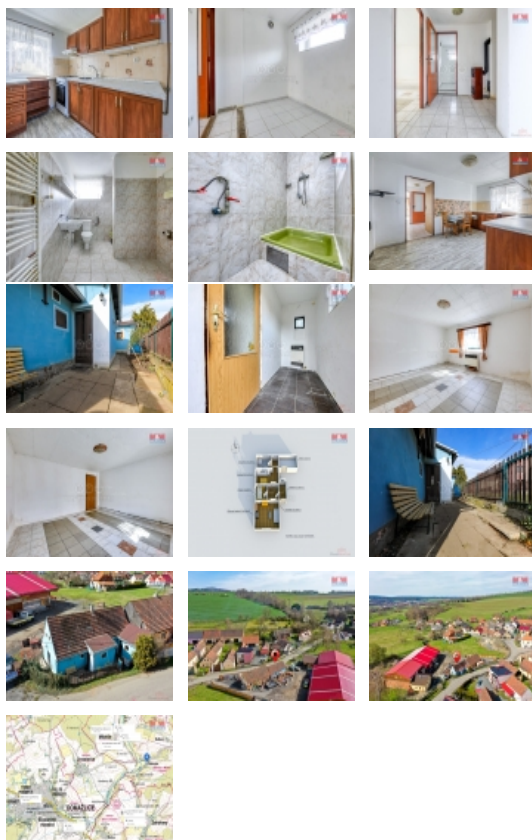

Informace o nemovitosti

Počet podlaží objektu	1
Druh objektu	cihlová
Stav objektu	dobrý
Vlastnictví	osobní
Vlastní pozemek (m²)	100
Vybavení	zahrada
Umístění objektu	klidná část obce
Topení	Ústřední - plynové
Doprava	silnice autobus
Elektřina	230 V 380 V