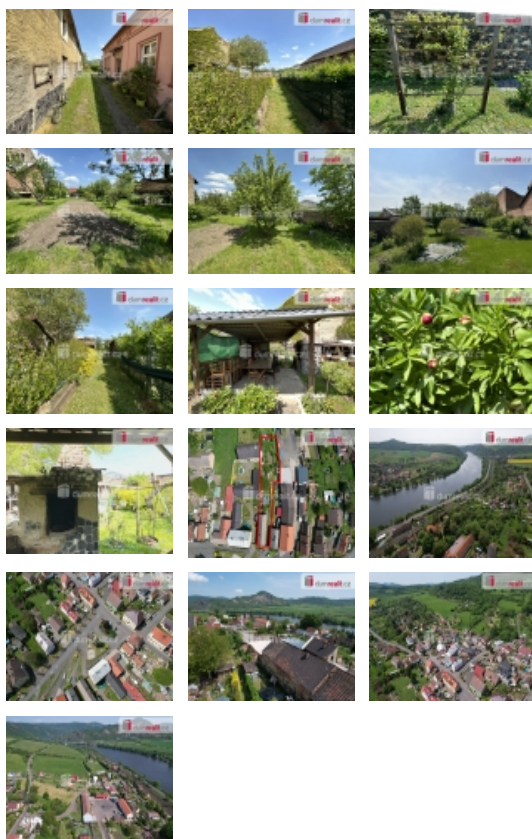

Prodej samostatného RD, 146 m², Prackovice nad Labem (okres Litoměřice)

dumrealit.cz®

Prodej samostatného RD, 146 m², Prackovice nad Labem (okres Litoměřice)

ČÍSLO ZAKÁZKY: 644106 TYP ZAKÁZKY: prodej

LOKALITA: Prackovice nad Labem (okres Litoměřice)

Prodej samostatného RD, 146 m², Prackovice nad Labem (okres Litoměřice)

, Ve výhradním zastoupení majitelů Vám nabízíme na prodej pozemek vhodný pro výstavbu rodinného domu, zemědělské usedlosti, ale i objektu pro komerční využití. Nachází se přímo na náměstí v Prackovicích nad Labem.

Celková výměra 1288 m² Vám poskytne opravdu široké možnosti využití. Na pozemku je stávající objekt s číslem popisným. Dům je ve špatném technickém stavu. Můžete jej zrekonstruovat nebo provést demolici a na půdorysné ploše vystavět objekt nový.

Občanská vybavenost je zastoupena mateřskou školou (28 dětí), poštou, dvěma lidovými knihovnami. V obci je také obchod a dvě vlakové zastávky. Pouhých 20 minut od Prackovic nad Labem je napojení na dálnici D8.

Zahradní plochy kolem domu mají velkorysých 1142 m². Prostorná zahrada je rovinatá se vzrostlými ovocnými stromy a vlašským ořešákem. K dispozici je zde kůlna pro uložení zahradního náčiní. Dále je k dispozici posezení s pergolou a krbovými kamny.

Prackovice nad Labem Vám nabízejí bydlení v naprostém klidu uprostřed Českého středohoří severně od České brány. Okolí Vás nadchne nejen úžasnou nedotčenou přírodou, ale i komfortem v podobě občanské vybavenosti.

Doporučujeme Vám prohlédnout si i videoprezentaci u inzerátu. Některé realitní inzertní servery přehrání videa nepodporují. V takovém případě nás neváhejte kontaktovat, rádi Vám video zašleme.