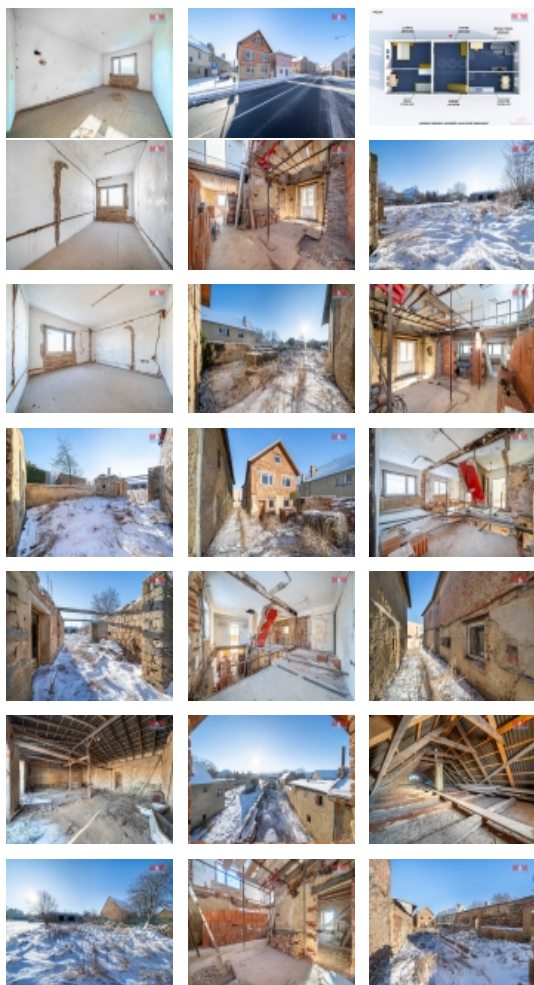

Prodej rodinného domu, 89 m², Jesenice, ul. Plzeňská

Nabízíme k prodeji hrubou stavbu rodinného patrového domu v obci Jesenice cca 25 minut od Rakovníka o celkové ploše 1352 m². Dispozice domu je řešena jako 3+1 v přízemí a 5+1 v patře, ke stavbě náleží sklep, půdní prostor a stodola. Dům je napojen na elektřinu a veřejnou kanalizaci. Na pozemku studna kopaná. Nová střecha, plastová okna a vchodové dveře jsou již zabudovány. Dům je vhodný pro zájemce kteří si chtějí vytvořit bydlení dle svých představ. Obec Jesenice nabízí sportovní hřiště, kulturní dům a autobusové spojení. Nájezd na dálnici Praha - Karlovy Vary do 10 min. Doporučujeme prohlídku. S financováním Vám rádi pomohou naši finanční specialisté.

CENA: (za nemovitost) **2 600 000,- Kč**

Informace o nemovitosti

Počet podlaží objektu	1
Druh objektu	cihlová
Stav objektu	ve výstavbě (hrubá stavba)
Vlastnictví	osobní
Vlastní pozemek (m ²)	1352
Vybavení	sklep
Umístění objektu	klidná část obce
Doprava	silnice autobus
Elektřina	230 V 380 V
Voda	vlastní studna

Odpad	Městská kanalizace
Občanská vybavenost	Škola Školka Pošta Kompletní síť obchodů a služeb
Parkování	u domu (veřejné)
Užitná plocha (m2)	89
Inženýrské sítě	Kanalizace
Poloha objektu	samostatný