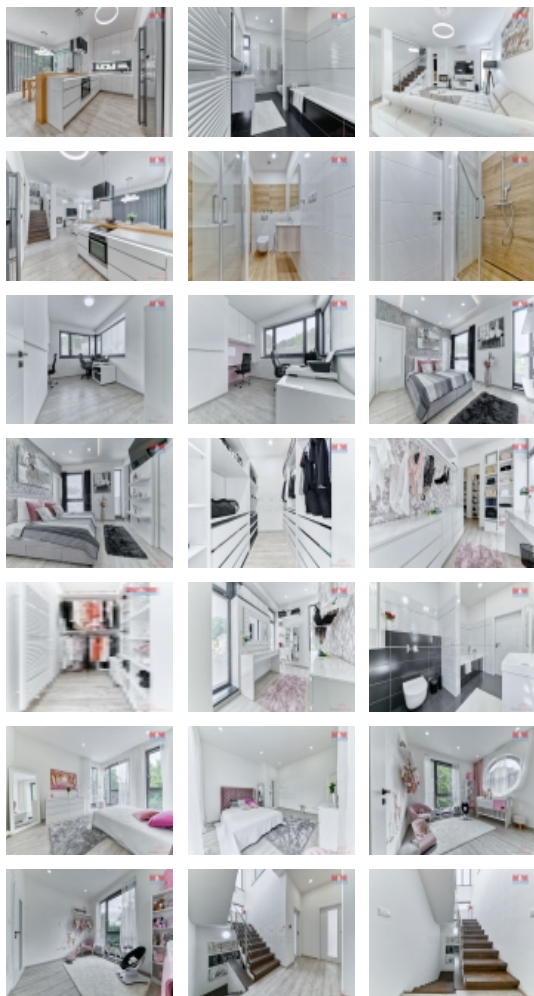

Prodej rodinný dům 190m² Králův Dvůr; Levín, ul. Větrná

Prostorný úsporný moderní dům se zahradou v klidné ulici obce Levín / Králův Dvůr. Dům se pyšní energetickou třídou B. V celém domě je příjemné podlahové vytápění které zajišťuje plynový kotel. Okna jsou speciální, sendvičová (plast, hliník, plast) s trojskly. V garáži zaparkujete dvě auta, a pohodlně z ní projdete rovnou do domu. Praktické je oddělení denní a odpočinkové zóny. Po náročném dni s relaxem pomůže sluneční terasa o ploše 85m². Celkově je dům prakticky řešený. O vaši bezpečnost se postará kamerový systém. Na zahradu doléhá šum z dálnice.

Prodej samostatného RD, 190 m2, Králův Dvůr, Levín (okres Beroun)

Nemovitost nabízí

M&M reality holding a. s.

Krakovská 1675/2
Praha - Nové Město
11000

Ostatní	Plot
Užitná plocha (m2)	190
Inženýrské sítě	Vodovod Kanalizace Plyn
Poloha objektu	samostatný