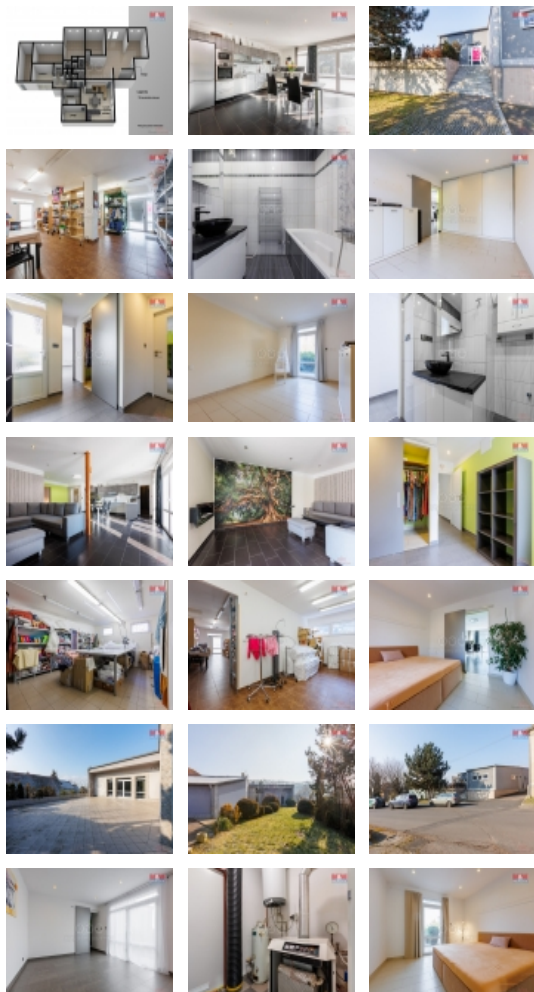

Informace o nemovitosti

Číslo podlaží v domě	1
Počet podlaží objektu	1
Druh objektu	smíšená
Stav objektu	velmi dobrý
Vlastnictví	osobní
Vlastní pozemek (m²)	1519
Umístění objektu	klidná část obce
Počet míst k parkování	3
Užitná plocha (m²)	570