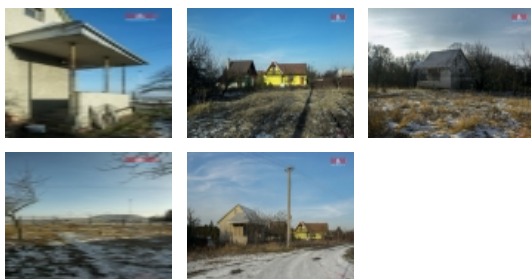

### Prodej pole, 836 m<sup>2</sup>, Kroměříž

ČÍSLO ZAKÁZKY: 860376 TYP ZAKÁZKY: prodej

LOKALITA: Kroměříž, Postoupky

#### Prodej pole, 836 m<sup>2</sup>, Kroměříž

Exkluzivně Vám nabízíme k prodeji pozemek o rozloze 836 m<sup>2</sup> v obci Miňůvky nedaleko Kroměříže. Pozemek charakteru orné půdy je v současné době využíván jako zahrada. Součástí pozemku je zahradní domek. Nachází se na slunném místě v klidné lokalitě na okraji obce s dobrým výhledem. Více informací u makléře. Doporučujeme prohlídku.

#### Informace o nemovitosti

Stav objektu	dobrý
Vlastnictví	osobní
Vlastní pozemek (m <sup>2</sup> )	836
Vybavení	zahrada
Umístění objektu	klidná část obce
Občanská vybavenost	Kompletní síť obchodů a služeb Sportovní areál
Ostatní	Plot
Druh pozemku	zemědělská