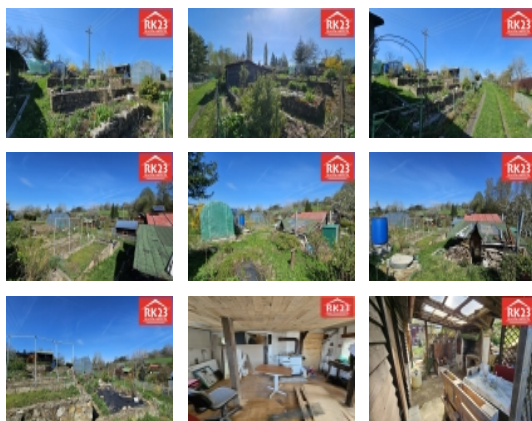

### Prodej, Zahrada, 315 m2, Mariánské Lázně - osada Rybízovna

ČÍSLO ZAKÁZKY: 01713 TYP ZAKÁZKY: prodej

LOKALITA: Mariánské Lázně (okres Cheb)

#### Prodej, Zahrada, 315 m2, Mariánské Lázně - osada Rybízovna

Prodej zahrady v osobním vlastnictví o velikosti 315 m2, která se nachází v zahrádkářské osadě Rybízovna v Mariánských Lázních. Na pozemku se nachází chata, která je ve stavu před rekonstrukcí, skleníků, fóliovníků a kaskádovitých záhonů. Voda je na pozemek přivedena a je k dispozici v zahrádkářské sezóně. Přístupové cesty patří zahrádkářského svazu. Do osady je přivedena elektřina. Osada je dostupná z Velké Hleďsebi a také z městské části Mariánských Lázních ? Hamrníků. Více informací u makléře.