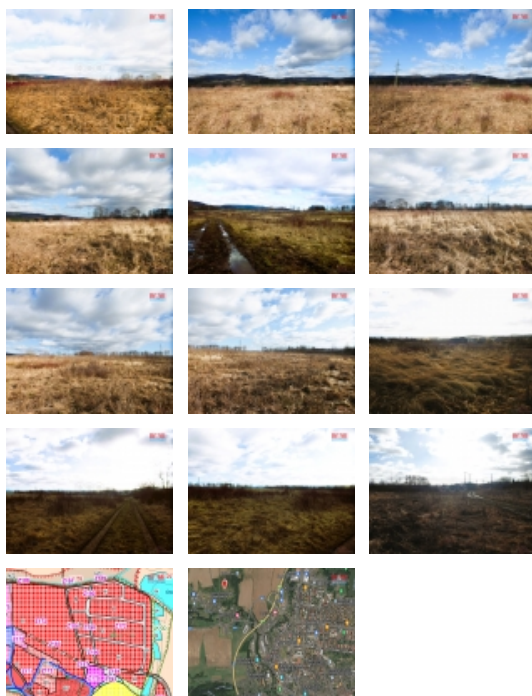

Prodej pozemku k bydlení v Ostrově, 1334 m²

ČÍSLO ZAKÁZKY: 861342 TYP ZAKÁZKY: prodej

LOKALITA: Ostrov, Kfely (okres Karlovy Vary)

Prodej pozemku k bydlení v Ostrově, 1334 m²

Prodáme pozemek určený k rodinnému bydlení ve Kfelích u Ostrova. Nachází se úplně okraji obce, je téměř rovný s výhledem na město a Klínovec. Sítě nejsou zatím zavedeny, připravuje se realizace formou sdružené investice stavebníků. Příjezd je po obecní cestě a přes pozemky, které budou později sloužit jako cesty. V územním plánu města se počítá se zástavbou v lokalitě. Okolí je vyhledávané k procházkám a projížďkám na kole, přes Kfely vede cyklotrasa. Občanská vybavenost je v Ostrově, pouhé dvě minuty cesty. Pozemek je také výhodnou investicí. Pokud vás nabídka zaujala, neváhejte nás kontaktovat a domluvit si prohlídku.

CENA: (za nemovitost) **1 696 176,- Kč**

Informace o nemovitosti

Stav objektu	dobrý
Vlastnictví	osobní
Vlastní pozemek (m²)	1276
Umístění objektu	okrajová zástavba
Doprava	vlak silnice autobus
Občanská vybavenost	Škola Školka Zdravotnická zařízení Pošta Kompletní síť obchodů a služeb Kulturní zařízení Sportovní areál
Parkování	venkovní stání
Orientace