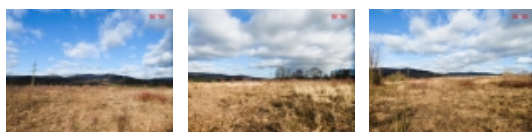

Prodej pozemku , zemědělská půda, Ostrov, Kfely (okres Karlovy Vary)

M&M reality holding, a.s.

Prodej pozemku k bydlení v Ostrově, 1276 m²

ČÍSLO ZAKÁZKY: 861091 TYP ZAKÁZKY: prodej

LOKALITA: Ostrov, Kfely (okres Karlovy Vary)

Prodej pozemku k bydlení v Ostrově, 1276 m²

Prodáme pozemek určený k rodinnému bydlení ve Kfelích u Ostrova. Nachází se úplném okraji obce, je téměř rovný s výhledem na město a Klínovec. Sítě nejsou zatím zavedeny, připravuje se realizace formou sdružené investice stavebníků. Příjezd je po obecní cestě a přes pozemky, které budou později sloužit jako cesty. V územním plánu města se počítá se zástavbou v lokalitě. Okolí je vyhledávané k procházkám a projížďkám na kole, přes Kfely vede cyklotrasa. Občanská vybavenost je v Ostrově, pouhé dvě minuty cesty. Pozemek je také výhodnou investicí. Pokud vás nabídka zaujala, neváhejte nás kontaktovat a domluvit si prohlídku.

CENA: (za nemovitost) **1 612 684,- Kč**

Informace o nemovitosti

Stav objektu	dobrý
Vlastnictví	osobní
Vlastní pozemek (m²)	1276
Umístění objektu	okrajová zástavba
Doprava	vlak silnice autobus
Občanská vybavenost	Škola Školka Zdravotnická zařízení Pošta Kompletní síť obchodů a služeb Kulturní zařízení Sportovní areál
Parkování	venkovní stání
Orientace