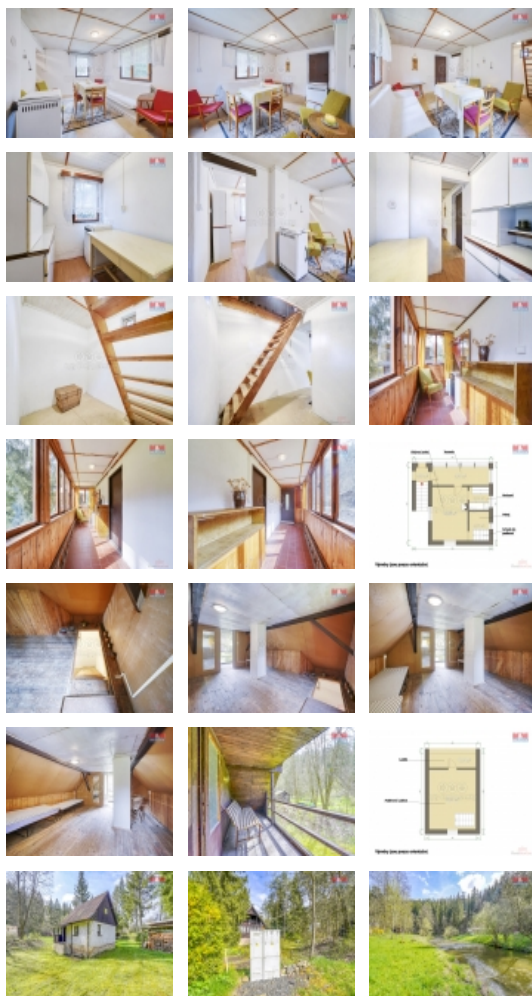

Informace o nemovitosti

Počet podlaží objektu	1
Druh objektu	dřevěná
Stav objektu	dobrý
Vlastnictví	osobní
Vlastní pozemek (m²)	44
Vybavení	lodžie
Umístění objektu	samota
Topení	Lokální - tuhá paliva
Doprava	vlak silnice autobus
Elektřina	230 V
Plyn	Není
Parkování	venkovní stání