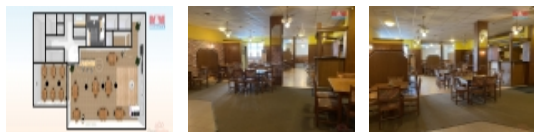

Pronájem restaurace, Nové Město na Moravě (okres Žďár nad Sázavou)

M&M reality holding, a.s.

Pronájem restaurace, Nové Město na Moravě

ČÍSLO ZAKÁZKY: 850145 TYP ZAKÁZKY: pronájem

LOKALITA: Nové Město na Moravě (okres Žďár nad Sázavou), Vratislavovo náměstí

Pronájem restaurace, Nové Město na Moravě

Máte podnikatelského ducha a milujete gastronomii? V tom případě pro Vás mám pronájem zařízené restaurace o ploše 220 m² v centru Nového Města na Moravě. Restaurace je laděná v dřevěném provedení, které dodává nemovitosti určité kouzlo. Pokud zamýšlíte oživit večery hudbou, nabízí se Vám zde i taneční parket. Počet míst k sezení v restauraci je 60. Po následné dohodě je možné nabídku rozšířit o dva sousední salonky a terasu s propojením k restauraci o ploše 92m², s kapacitou 30 míst a možností celoročního užívání. K dispozici je také nákladní výtah. K obchodnímu domu náleží část soukromého parkoviště. Cena je za pronájem, vybavení restaurace a parkování. Energie si nájemce přepíše na svoji firmu. Nenechte si ujít tuto jedinečnou příležitost a pro více informací mě neváhejte kontaktovat a rezervovat prohlídku.

CENA: (za měsíc) **23 600,- Kč**

Informace o nemovitosti

Číslo podlaží v domě	2
Počet podlaží objektu	1
Druh objektu	smíšená
Stav objektu	dobrý
Vlastnictví	osobní
Vlastní pozemek (m²)	1617
Vybavení	sklep
Umístění objektu	centrum
Topení	Lokální - plynové
Doprava	silnice MHD