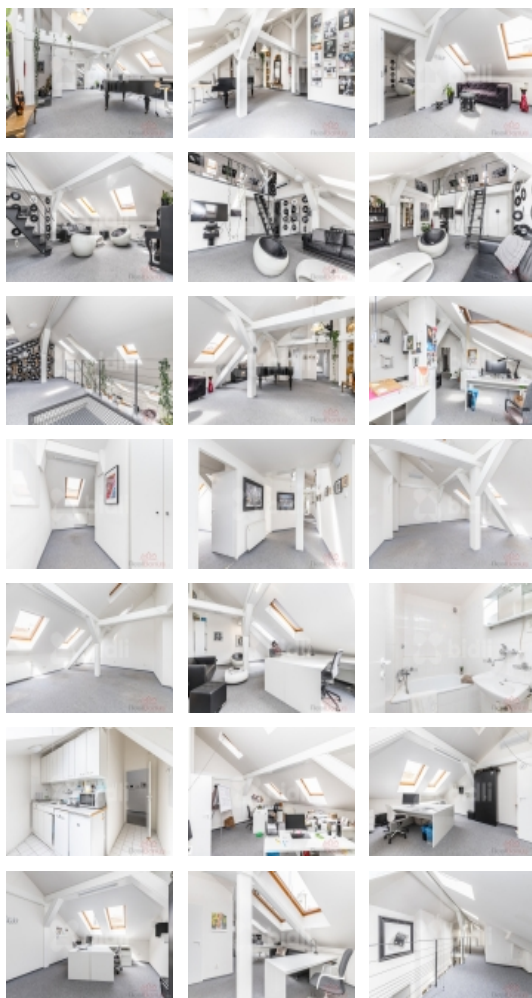

Pronájem podkrov. kanceláří (326 m²), klimatizace, kuchyňky, koupelna, Korunní, Praha 2-Vinohrady

Bidli nabízí k pronájmu velmi zajímavě řešené podkrovní kancelářské prostory, nacházející se v 6. NP činžovního domu s výtahem, ve velmi lukrativní lokalitě širšího centra Prahy, v Korunní 53, Praha 2 - Vinohrady, v pěší vzdálenosti stanice metra A Jiřího z Poděbrad, u zastávky tramvaje č. 10 a 16, Šumavská, nedaleko stanice metra A Flóra a nákupního centra Atrium Flóra. V lokalitě obklopené parky (Sady Svatopluka Čecha, Bezručovy sady), obchody, restauracemi....

Ze schodiště vcházíme do centrální místnosti, která může sloužit jako recepce. Z ní vedou dveře do samostatné chodby s jednou kanceláří s kuchyňkou, skladem, WC a koupelnou s vanou (lze samostatně pronajmout), dále pak do místnosti, jež by mohla být využívána k pracovním schůzkám, jednáním, poradám (zde je i kuchyňka, WC a vyvýšené patro).

Na opačné straně od vchodu se pak nachází dalších 6 kanceláří, z nichž 5 částečně zařízených je k pronajmutí, spolu se zázemím v podobě kuchyňky, pánského a dámského WC, skladu a átria, kde může být např. relaxační zóna.